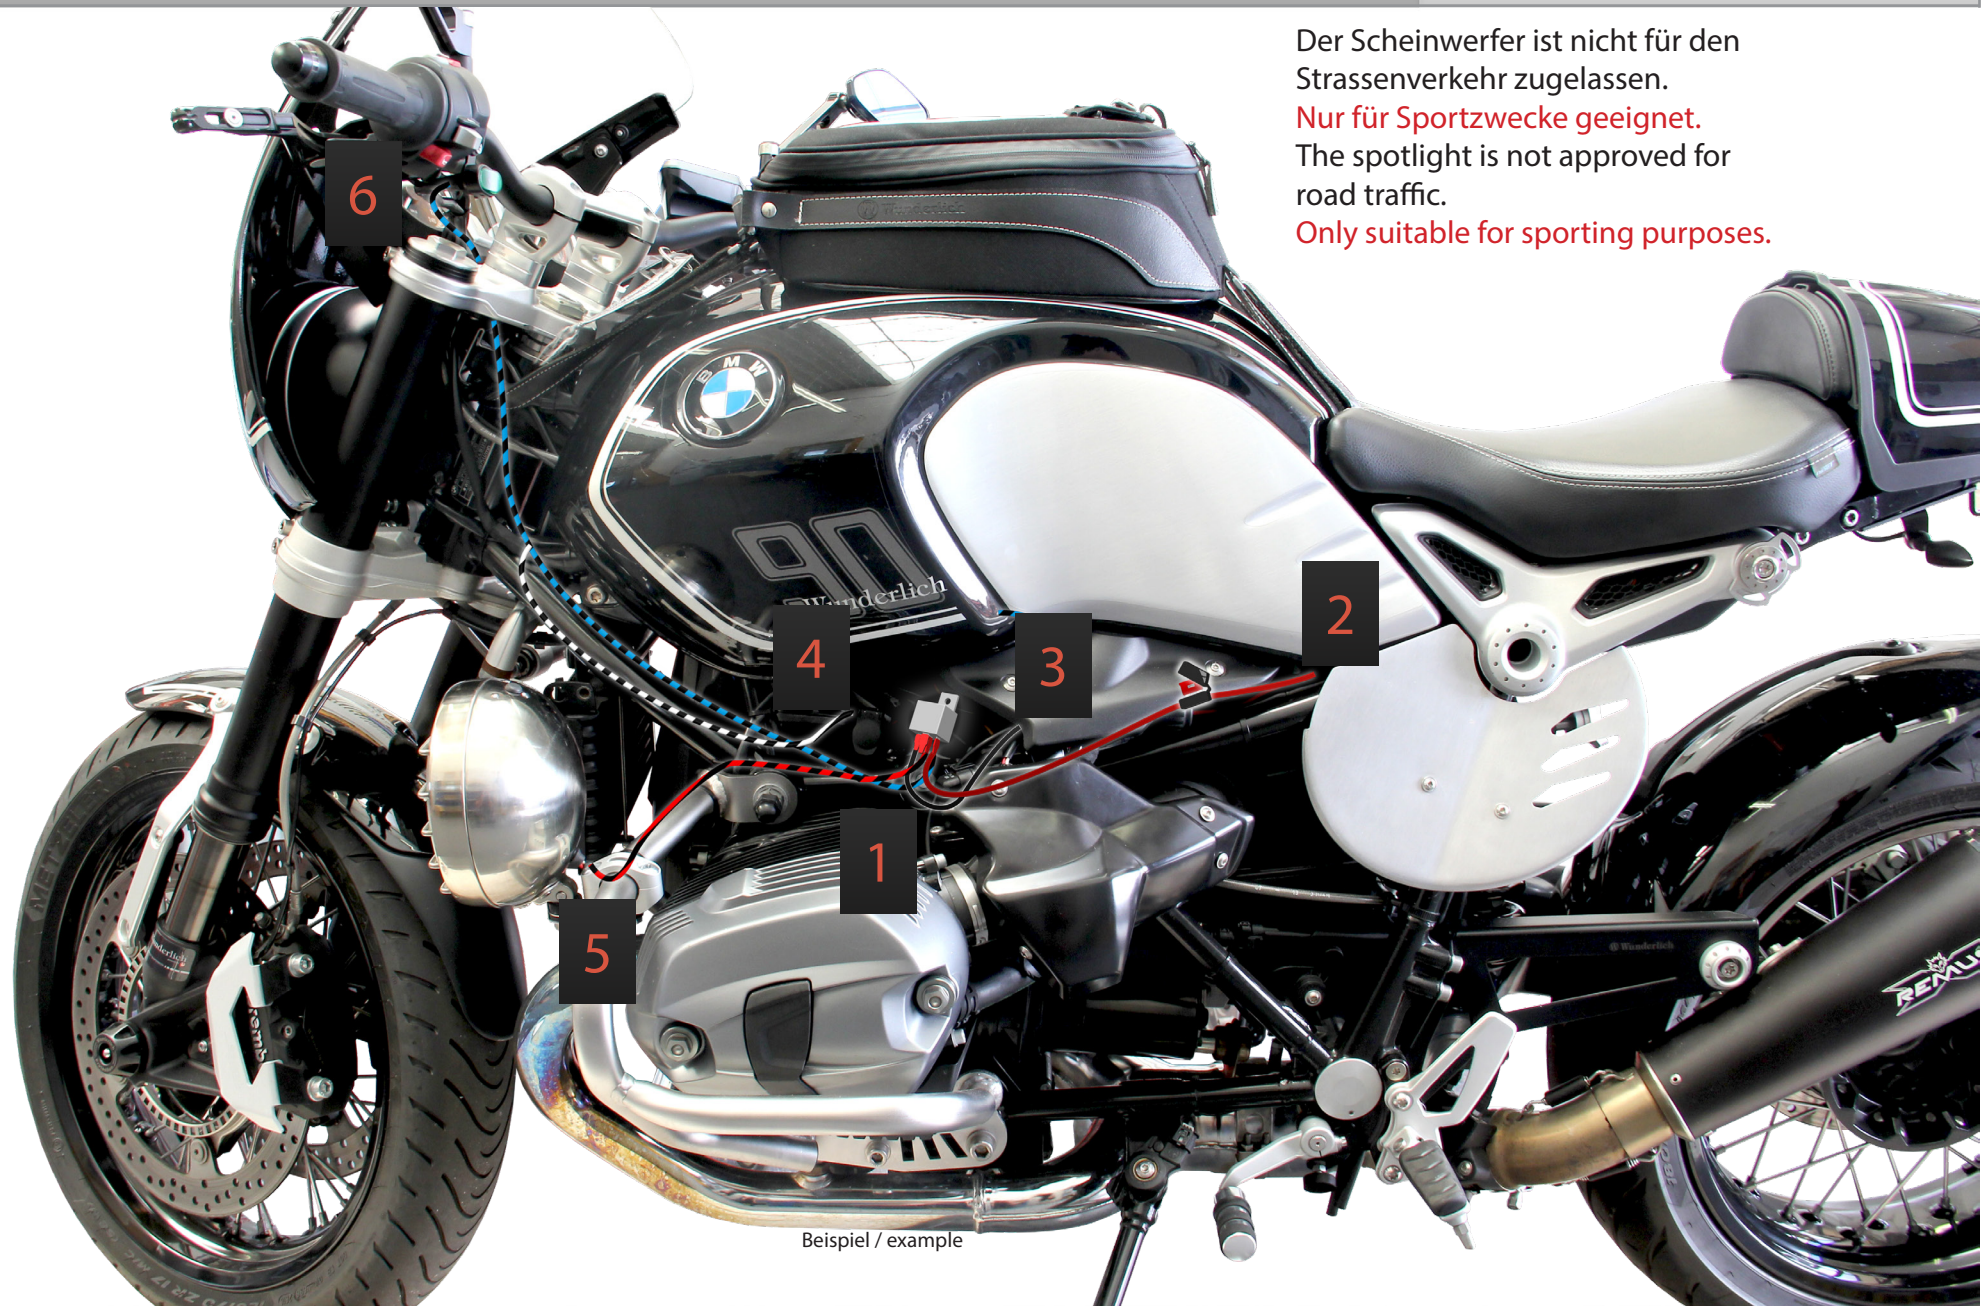

Zusatzscheinwerfer

Auxiliary light

Luci ausiliari

Phares  
supplémentaires

Faros adicionales

Art.Nr.: 30476-002

Der Scheinwerfer ist nicht für den Strassenverkehr zugelassen.

**Nur für Sportzwecke geeignet.**

The spotlight is not approved for road traffic.

**Only suitable for sporting purposes.**

Beispiel / example