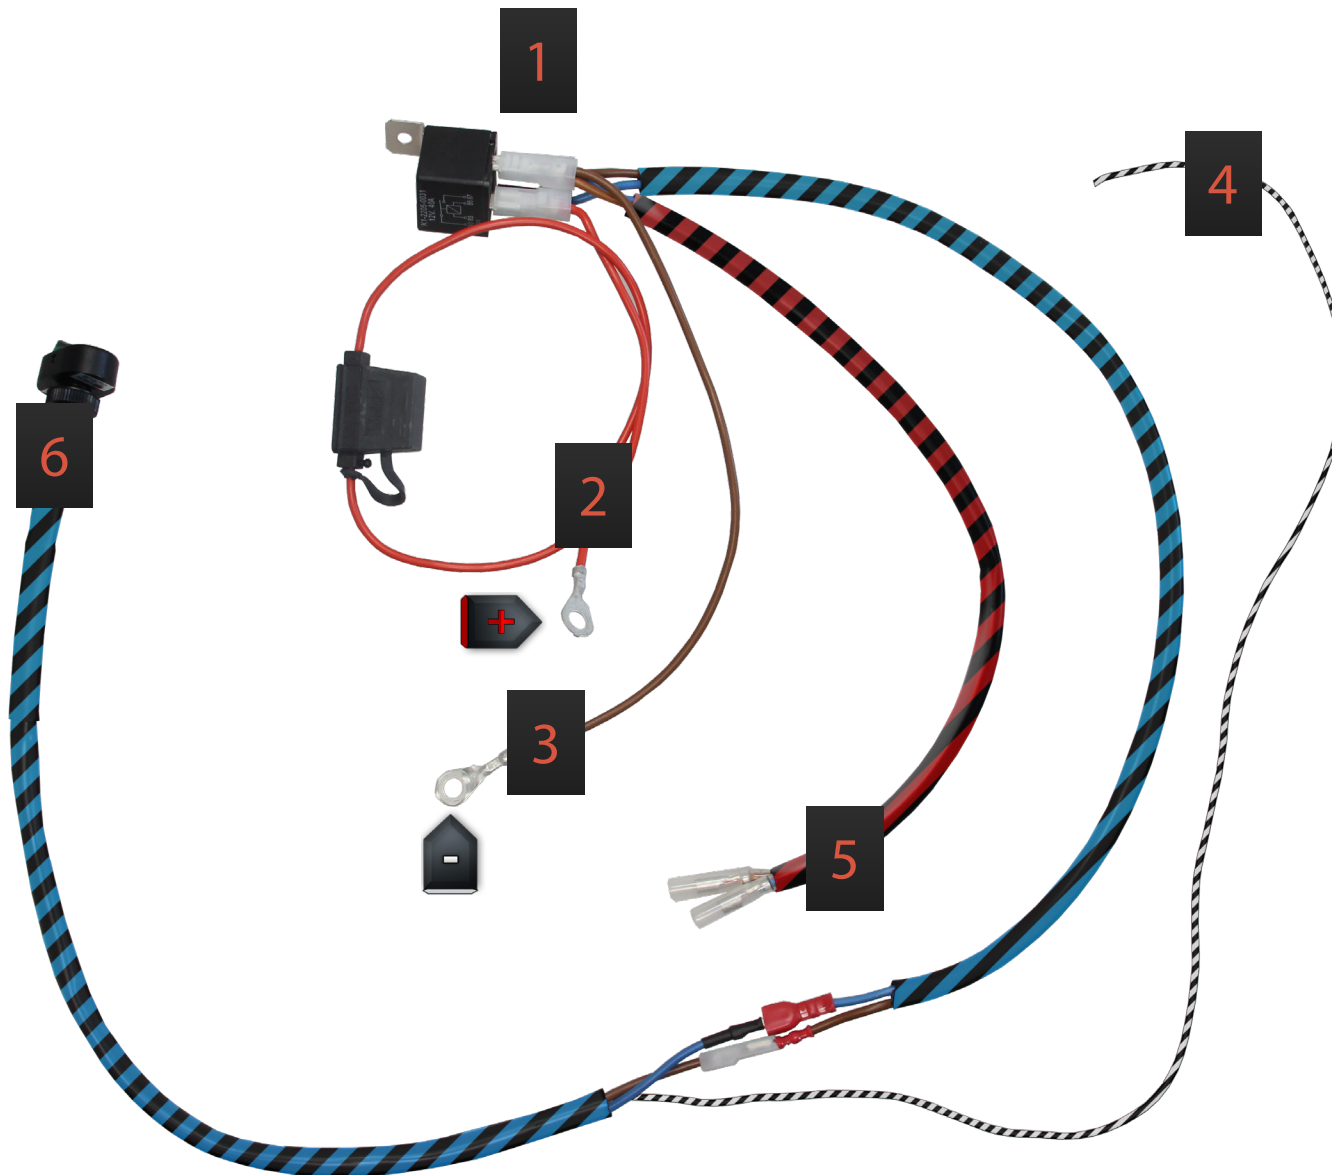

Zusatzscheinwerfer

Auxiliary light

Luci ausiliari

Phares  
supplémentaires

Faros adicionales

Art.Nr.: 30476-002

Der Scheinwerfer ist nicht für den Strassenverkehr zugelassen.

**Nur für Sportzwecke geeignet.**

The spotlight is not approved for road traffic.

**Only suitable for sporting purposes.**

Beispiel / example