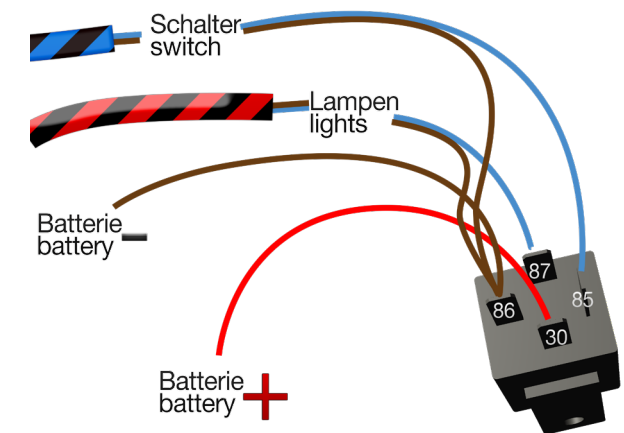

Zusatzscheinwerfer

Auxiliary light

Luci ausiliari

Phares  
supplémentaires

Faros adicionales

Art.Nr.: 30476-002

Der Scheinwerfer ist nicht für den Strassenverkehr zugelassen.

**Nur für Sportzwecke geeignet.**

The spotlight is not approved for road traffic.

**Only suitable for sporting purposes.**

Beispiel / example