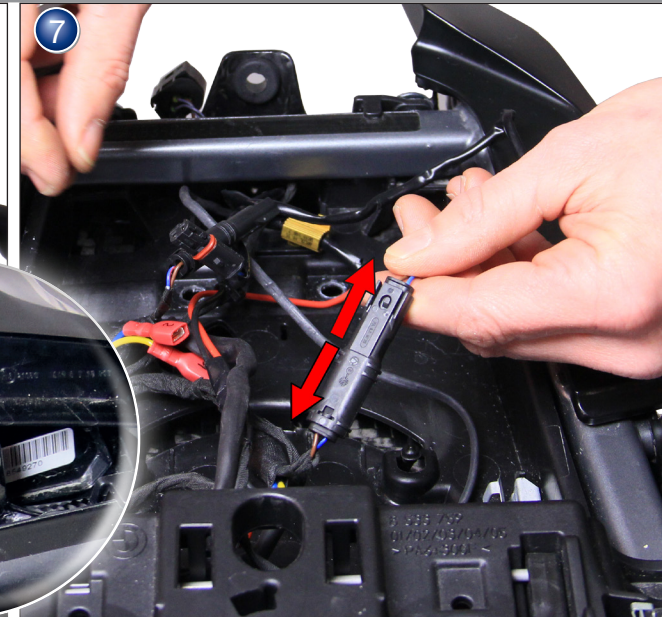

Heckumbau

Rear conversion

Conversione indietro

Conversion arrière

Conversión trasera

Art.Nr.: 44810

6

7