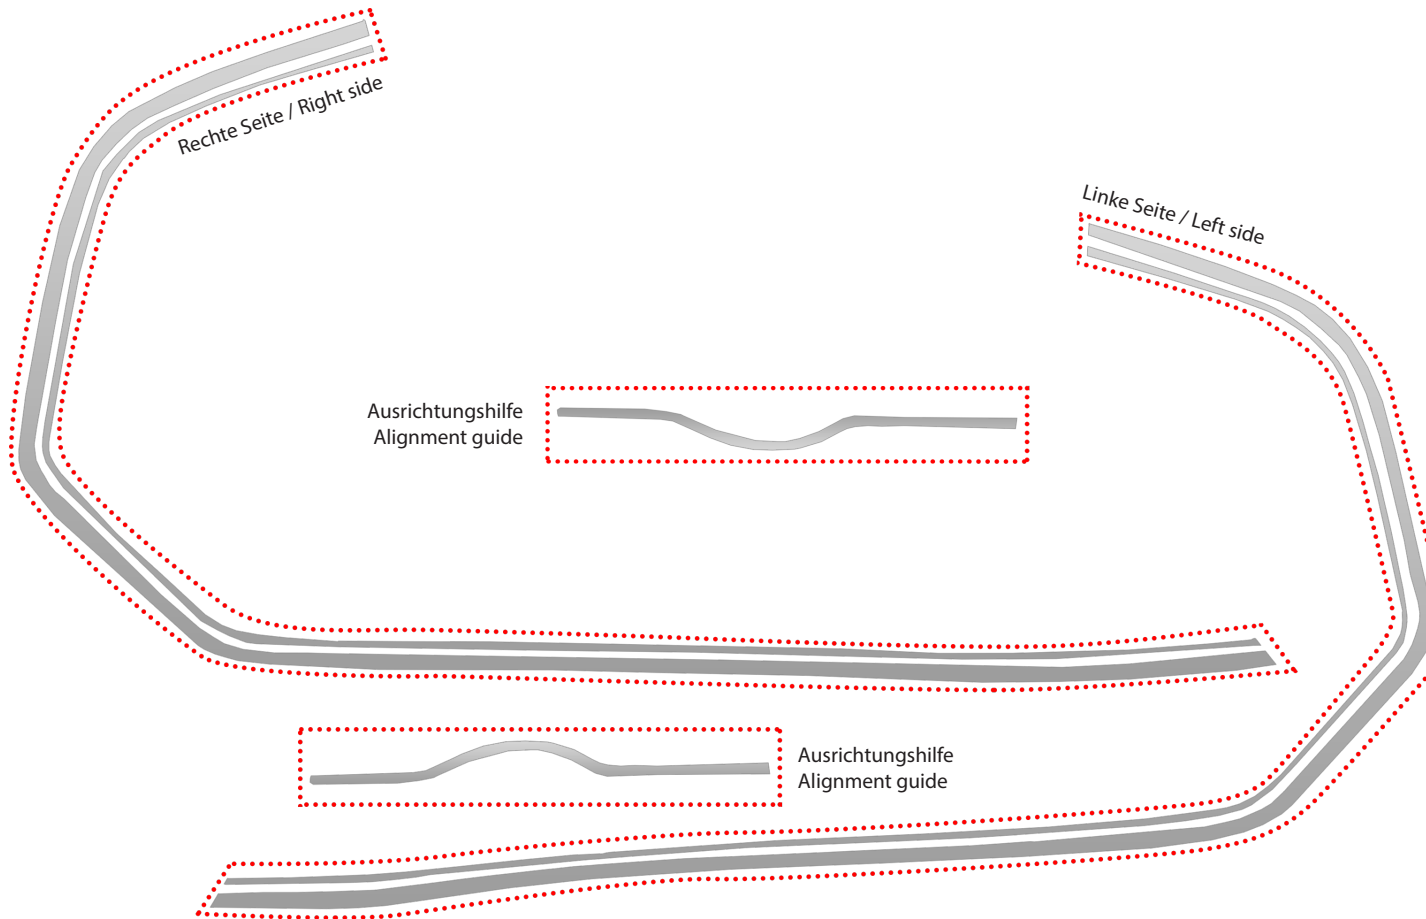


	Art.Nr.: 44840
Zierstreifen R nine T	<i>Decorative stripes</i> <i>R nine T</i>	<i>Strisce decorative</i> <i>R nine T</i>	<i>Lignes décoratives</i> <i>R nine T</i>	<i>Tiras decorativas</i> <i>R nine T</i>	000

WWW.YOUTUBE.COM/WUNDERLICHGMBH

Entlang der Linie ausschneiden
Cut along the line