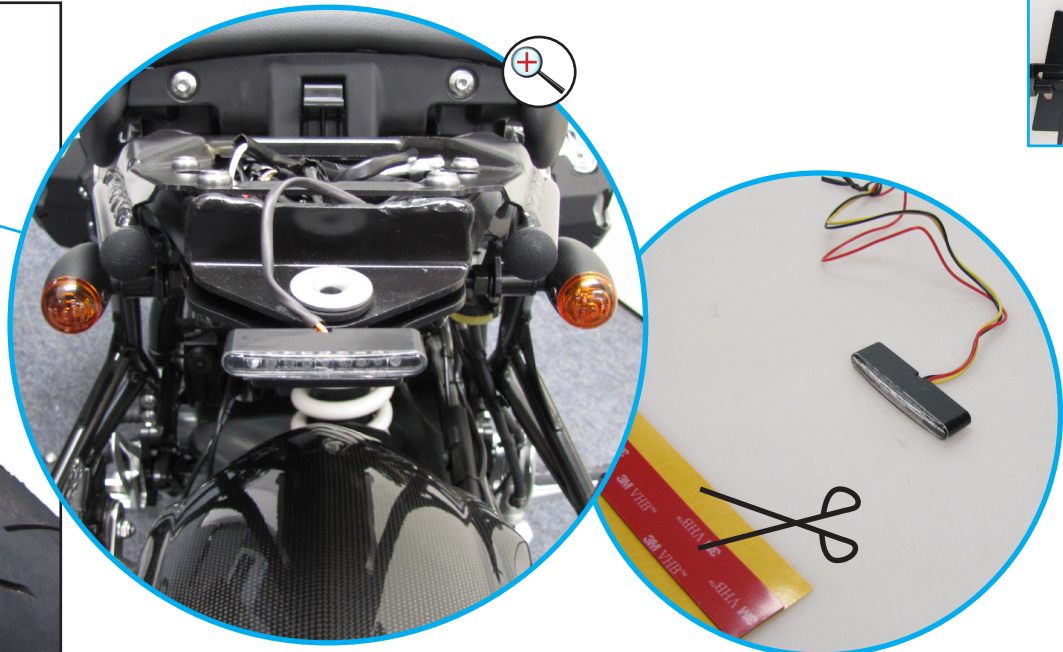

Informaciones generales, tiendas y noticias:  
[www.wunderlich.de/en](http://www.wunderlich.de/en)

**In Conjunction with 44110-202 LED-Stripe**

F2

M4x10

Nur bei LED-Devils Eye 44110-102 den Widerstand mit dem schwarzen und roten Kabel verbinden.  
 Only for LED-Devils Eye 44110-102 please connect resistance with the black and red cables