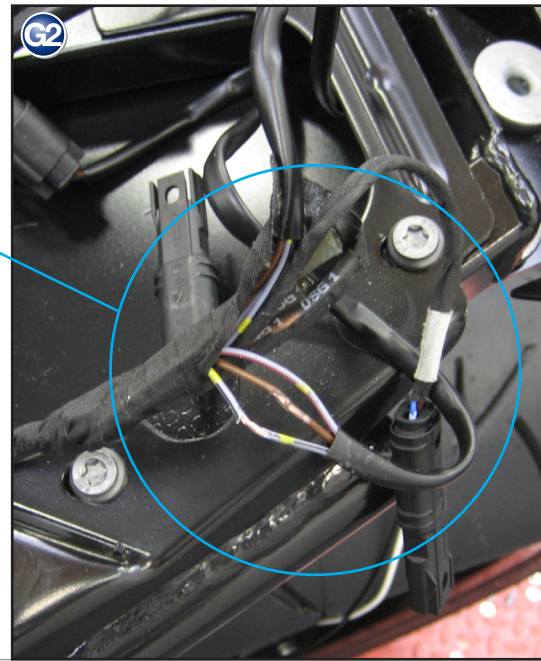

F2

M4x10

Nur bei LED-Devils Eye 44110-102 den Widerstand mit dem schwarzen und roten Kabel verbinden.
Only for LED-Devils Eye 44110-102 please connect resistance with the black and red cables

In Conjunction with 44110-102 LED-Devils Eye

G1

G2

G3

-“ Verbinde das schwarze Kabel mit dem braunen Kabel.
-“ Connect black cable with brown cable.
+“ Verbinde das gelbe Kabel mit dem grau/rot Kabel.
+“ Connect yellow cable with the grey/red cable.
+“ Verbinde das rote Kabel mit dem grau/schwarz Kabel.
+“ Connect red cable with the grey/black cable.