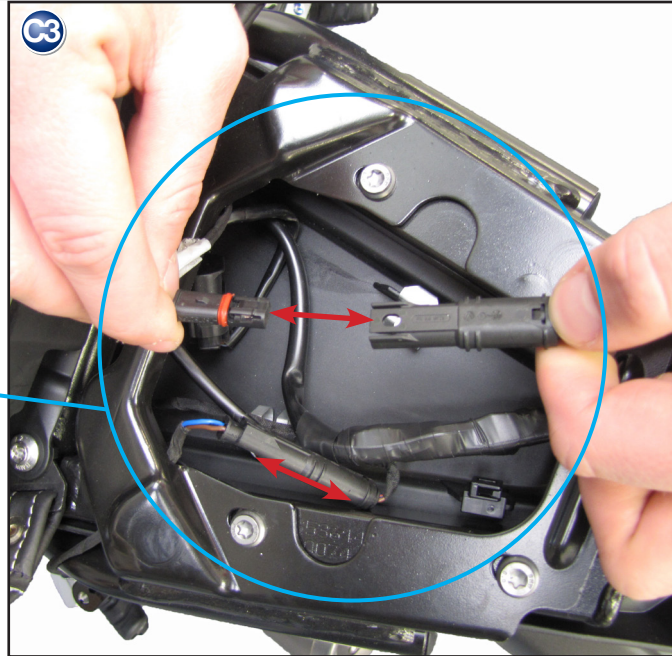

Informaciones generales, tiendas y noticias:  
[www.wunderlich.de/en](http://www.wunderlich.de/en)

**In Conjunction with 44110-202 LED-Stripe**

F2

M4x10

Nur bei LED-Devils Eye 44110-102 den Widerstand mit dem schwarzen und roten Kabel verbinden.  
 Only for LED-Devils Eye 44110-102 please connect resistance with the black and red cables