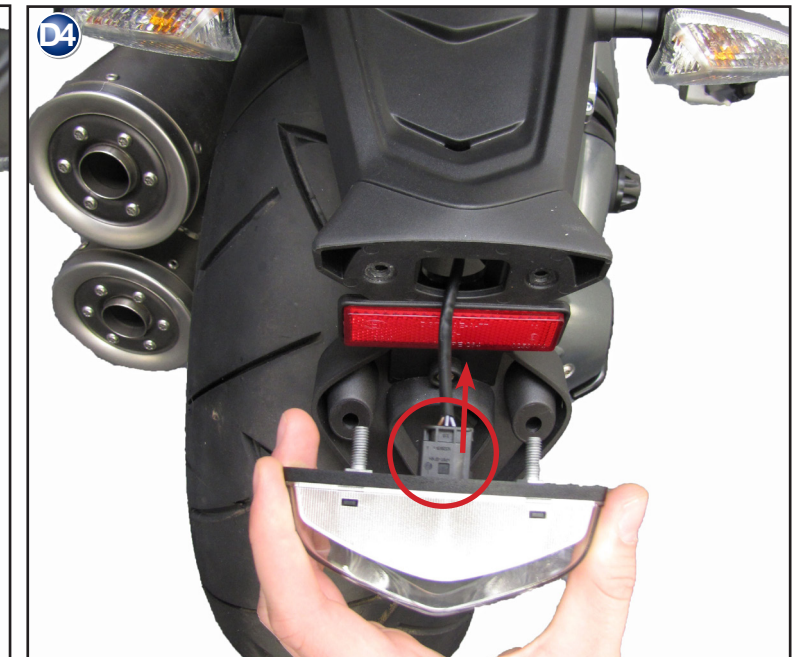

Informaciones generales, tiendas y noticias:  
[www.wunderlich.de/en](http://www.wunderlich.de/en)

**In Conjunction with 44110-202 LED-Stripe**

F2

M4x10

Nur bei LED-Devils Eye 44110-102 den Widerstand mit dem schwarzen und roten Kabel verbinden.  
 Only for LED-Devils Eye 44110-102 please connect resistance with the black and red cables