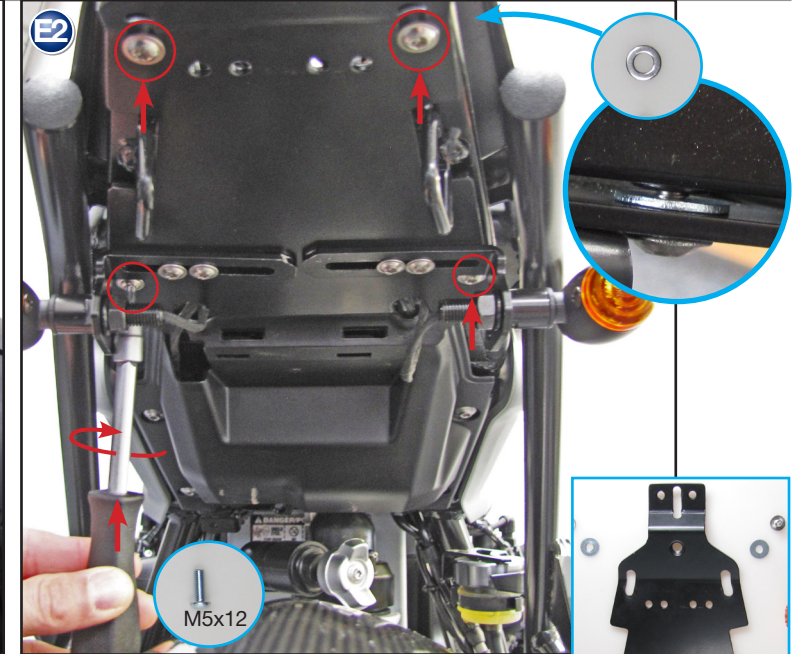

Informaciones generales, tiendas y noticias:  
[www.wunderlich.de/en](http://www.wunderlich.de/en)

**In Conjunction with 44110-202 LED-Stripe**

F2

M4x10

Nur bei LED-Devils Eye 44110-102 den Widerstand mit dem schwarzen und roten Kabel verbinden.  
 Only for LED-Devils Eye 44110-102 please connect resistance with the black and red cables