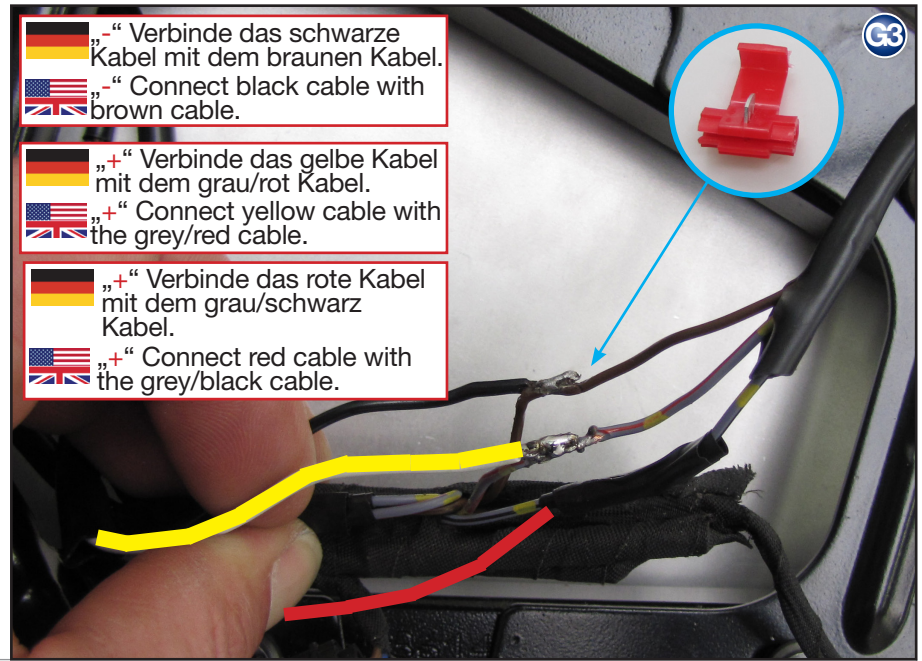

G3

-“ Verbinde das schwarze Kabel mit dem braunen Kabel.
-“ Connect black cable with brown cable.
+“ Verbinde das gelbe Kabel mit dem grau/rot Kabel.
+“ Connect yellow cable with the grey/red cable.
+“ Verbinde das rote Kabel mit dem grau/schwarz Kabel.
+“ Connect red cable with the grey/black cable.