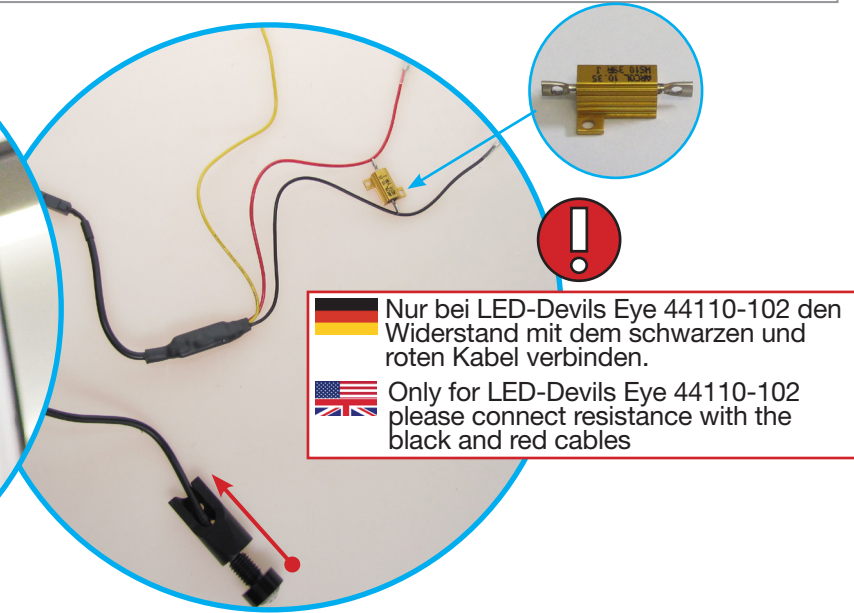

Informaciones generales, tiendas y noticias:  
[www.wunderlich.de/en](http://www.wunderlich.de/en)

**In Conjunction with 44110-202 LED-Stripe**

F2

M4x10

Nur bei LED-Devils Eye 44110-102 den Widerstand mit dem schwarzen und roten Kabel verbinden.  
 Only for LED-Devils Eye 44110-102 please connect resistance with the black and red cables

**In Conjunction with 44110-102 LED-Devils Eye**

G1

G2

G3

-“ Verbinde das schwarze Kabel mit dem braunen Kabel.  
 -“ Connect black cable with brown cable.  
 +“ Verbinde das gelbe Kabel mit dem grau/rot Kabel.  
 +“ Connect yellow cable with the grey/red cable.  
 +“ Verbinde das rote Kabel mit dem grau/schwarz Kabel.  
 +“ Connect red cable with the grey/black cable.