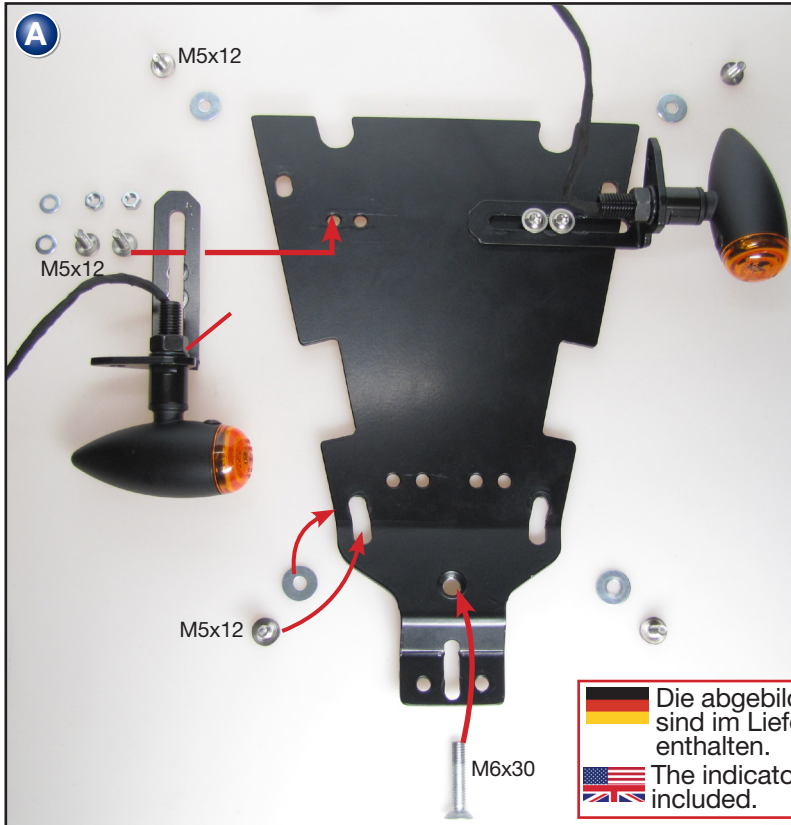

**Rücklichthalter  
BMW Nine T**

Bestellnummer 44110-102/202

**Taillight bracket  
BMW Nine T**

Part Number 44110-102/202

**Fanale posteriore staffa  
BMW Nine T**

Codice 44110-102/202

**Support de feu arrière  
BMW Nine T**

Pièce 44110-102/202

**Soporte de luz trasera  
BMW Nine T**

Pieza 44110-102/202

Die abgebildeten Blinker sind im Lieferumfang nicht enthalten.  
 The indicators shown are not included.

Genereller Hinweis: Unsere Anleitungen sind nach bestem Wissen erstellt worden, erfolgen jedoch ohne Gewähr. Sollten Sie mit dem Anbau nicht zurecht kommen oder Zweifel haben, so wenden Sie sich bitte an Ihren BMW-Händler oder die Werkstatt Ihres Vertrauens. Bitte beachten Sie, dass wir keine Gewährleistungen für fahrzeugspezifische Toleranzen übernehmen können! Es kann im Einzelfall notwendig sein, dass Produkte diesen angepasst werden müssen.