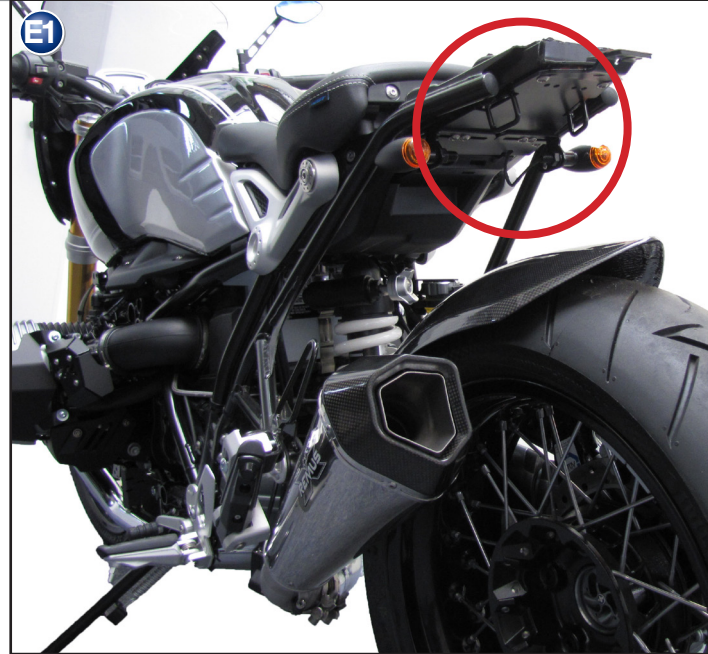

In Conjunction with 44110-202 LED-Stripe