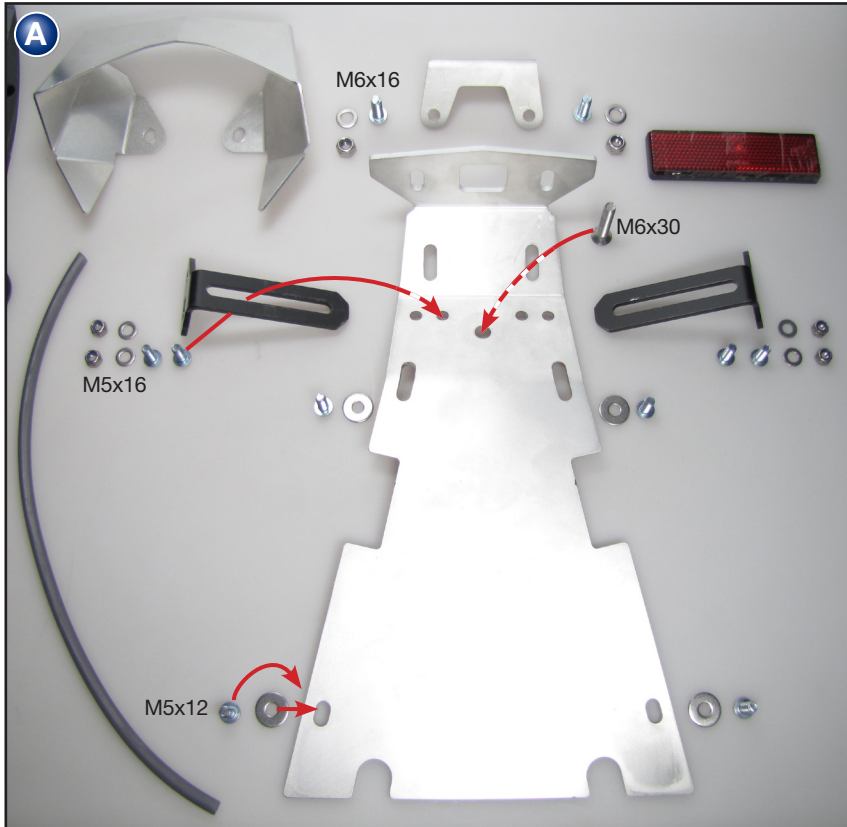

**Rücklichthalter
BMW Nine T**

Bestellnummer 44110-000

**Taillight bracket
BMW Nine T**

Part Number 44110-000

**Fanale posteriore staffa
BMW Nine T**

Codice 44110-000

**Support de feu arrière
BMW Nine T**

Pièce 44110-000

**Soporte de luz trasera
BMW Nine T**

Pieza 44110-000

Genereller Hinweis: Unsere Anleitungen sind nach bestem Wissen erstellt worden, erfolgen jedoch ohne Gewähr. Sollten Sie mit dem Anbau nicht zurecht kommen oder Zweifel haben, so wenden Sie sich bitte an Ihren BMW-Händler oder die Werkstatt Ihres Vertrauens. Bitte beachten Sie, dass wir keine Gewährleistungen für fahrzeugspezifische Toleranzen übernehmen können! Es kann im Einzelfall notwendig sein, dass Produkte diesen angepasst werden müssen.