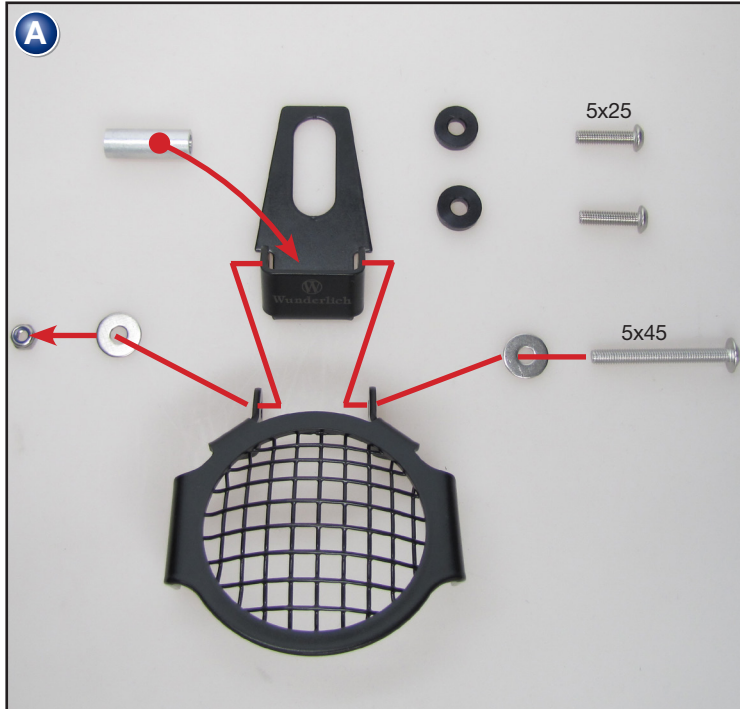

**Lampenschutzgitter
BMW**

Bestellnummer 42839-002

**Lamp guards
BMW**

Part Number 42839-002

**Guardie lampada
BMW**

Codice 42839-002

**Gardes de la lampe
BMW**

Pièce 42839-002

**Los guardias de la lámpara
BMW**

Pieza 42839-002

Genereller Hinweis: Unsere Anleitungen sind nach bestem Wissen erstellt worden, erfolgen jedoch ohne Gewähr. Sollten Sie mit dem Anbau nicht zurecht kommen oder Zweifel haben, so wenden Sie sich bitte an Ihren BMW-Händler oder die Werkstatt Ihres Vertrauens. Bitte beachten Sie, dass wir keine Gewährleistungen für fahrzeugspezifische Toleranzen übernehmen können! Es kann im Einzelfall notwendig sein, dass Produkte diesen angepasst werden müssen.