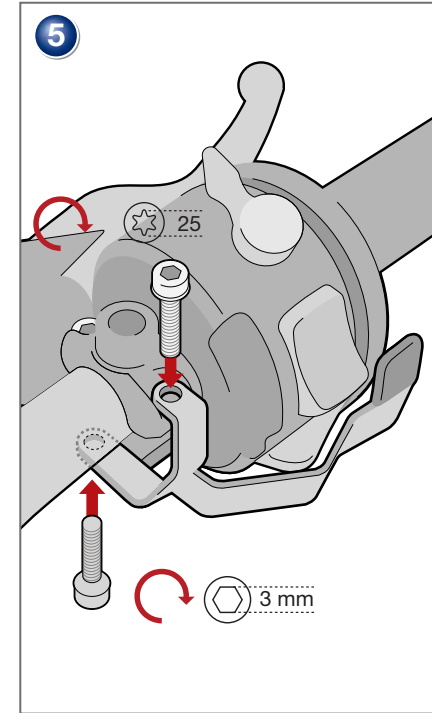

**Blinker-Rückstellhebel  
BMW**

Bestellnummer 8410122

**Indicator reset  
BMW**

Part Number 8410122

**Desactivation clignotant  
BMW**

Codice 8410122

**Disattivazione frecce  
BMW**

Pièce 8410122

**Intermitentes plegables  
BMW**

Pieza 8410122

Copyright by Wunderlich®

Genereller Hinweis: Unsere Anleitungen sind nach bestem Wissen erstellt worden, erfolgen jedoch ohne Gewähr. Sollten Sie mit dem Anbau nicht zurecht kommen oder Zweifel haben, so wenden Sie sich bitte an Ihren BMW-Händler oder die Werkstatt Ihres Vertrauens. Bitte beachten Sie, dass wir keine Gewährleistungen für fahrzeugspezifische Toleranzen übernehmen können! Es kann im Einzelfall notwendig sein, dass Produkte diesen angepasst werden müssen.