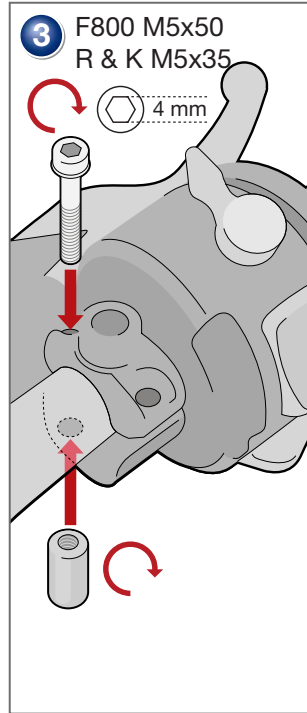

**Blinker-Rückstellhebel  
BMW**

Bestellnummer 8410122

**Indicator reset  
BMW**

Part Number 8410122

**Desactivation clignotant  
BMW**

Codice 8410122

**Disattivazione frecce  
BMW**

Pièce 8410122

**Intermitentes plegables  
BMW**

Pieza 8410122

Copyright by Wunderlich®

Genereller Hinweis: Unsere Anleitungen sind nach bestem Wissen erstellt worden, erfolgen jedoch ohne Gewähr. Sollten Sie mit dem Anbau nicht zurecht kommen oder Zweifel haben, so wenden Sie sich bitte an Ihren BMW-Händler oder die Werkstatt Ihres Vertrauens. Bitte beachten Sie, dass wir keine Gewährleistungen für fahrzeugspezifische Toleranzen übernehmen können! Es kann im Einzelfall notwendig sein, dass Produkte diesen angepasst werden müssen.