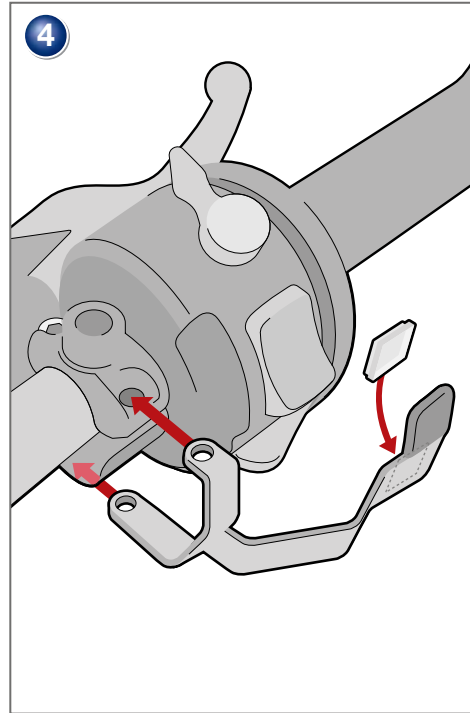

**Blinker-Rückstellhebel  
BMW**

Bestellnummer 8410122

**Indicator reset  
BMW**

Part Number 8410122

**Desactivation clignotant  
BMW**

Codice 8410122

**Disattivazione frecce  
BMW**

Pièce 8410122

**Intermitentes plegables  
BMW**

Pieza 8410122

Copyright by Wunderlich®

Genereller Hinweis: Unsere Anleitungen sind nach bestem Wissen erstellt worden, erfolgen jedoch ohne Gewähr. Sollten Sie mit dem Anbau nicht zurecht kommen oder Zweifel haben, so wenden Sie sich bitte an Ihren BMW-Händler oder die Werkstatt Ihres Vertrauens. Bitte beachten Sie, dass wir keine Gewährleistungen für fahrzeugspezifische Toleranzen übernehmen können! Es kann im Einzelfall notwendig sein, dass Produkte diesen angepasst werden müssen.