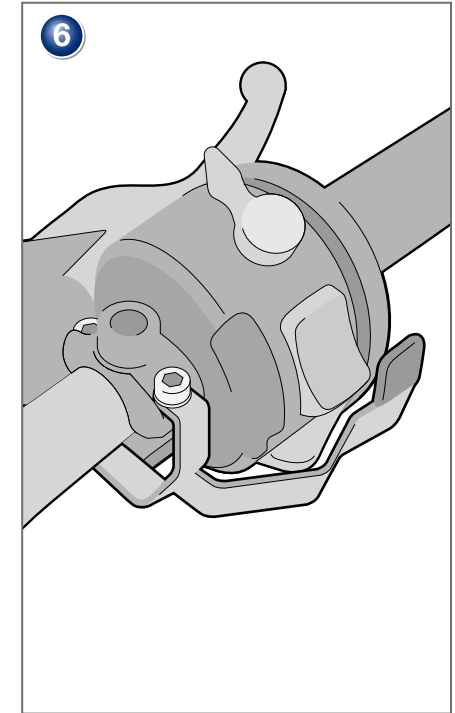

**Blinker-Rückstellhebel  
BMW**

Bestellnummer 8410122

**Indicator reset  
BMW**

Part Number 8410122

**Desactivation clignotant  
BMW**

Codice 8410122

**Disattivazione frecce  
BMW**

Pièce 8410122

**Intermitentes plegables  
BMW**

Pieza 8410122

Copyright by Wunderlich®

Genereller Hinweis: Unsere Anleitungen sind nach bestem Wissen erstellt worden, erfolgen jedoch ohne Gewähr. Sollten Sie mit dem Anbau nicht zurecht kommen oder Zweifel haben, so wenden Sie sich bitte an Ihren BMW-Händler oder die Werkstatt Ihres Vertrauens. Bitte beachten Sie, dass wir keine Gewährleistungen für fahrzeugspezifische Toleranzen übernehmen können! Es kann im Einzelfall notwendig sein, dass Produkte diesen angepasst werden müssen.