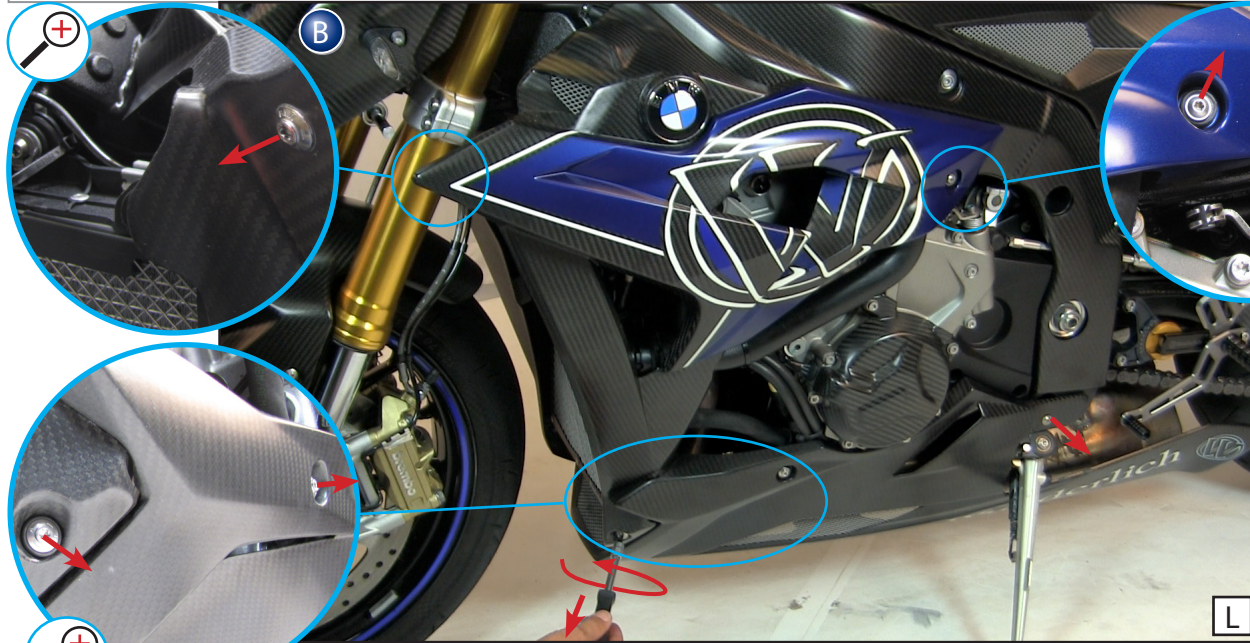

Sturzpad  
BMW S 1000 R

Bestellnummer 35831-003/004

Crash pad  
BMW S1000 R

Part Number 35831-003/004

Crash pad  
BMW S1000 R

Codice 35831-003/004

Crash pad  
BMW S1000 R

Pièce 35831-003/004

Crash pad  
BMW S1000 R

Pieza 35831-003/004

 Seitenverkleidung in umgekehrter Reihenfolge (Bild B) montieren!  
 Assemble the Side fairing in the reverse order (picture B)!