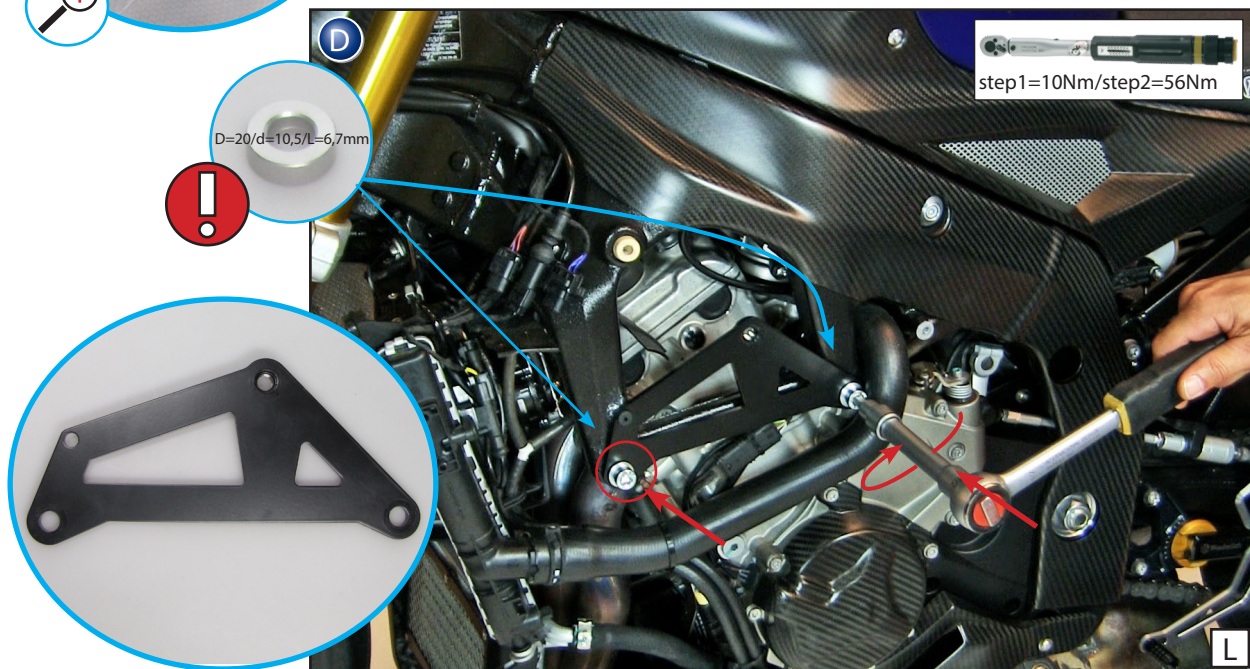

Sturzpad  
BMW S 1000 R

Bestellnummer 35831-003/004

Crash pad  
BMW S1000 R

Part Number 35831-003/004

Crash pad  
BMW S1000 R

Codice 35831-003/004

Crash pad  
BMW S1000 R

Pièce 35831-003/004

Crash pad  
BMW S1000 R

Pieza 35831-003/004

 Seitenverkleidung in umgekehrter Reihenfolge (Bild B) montieren!  
 Assemble the Side fairing in the reverse order (picture B)!