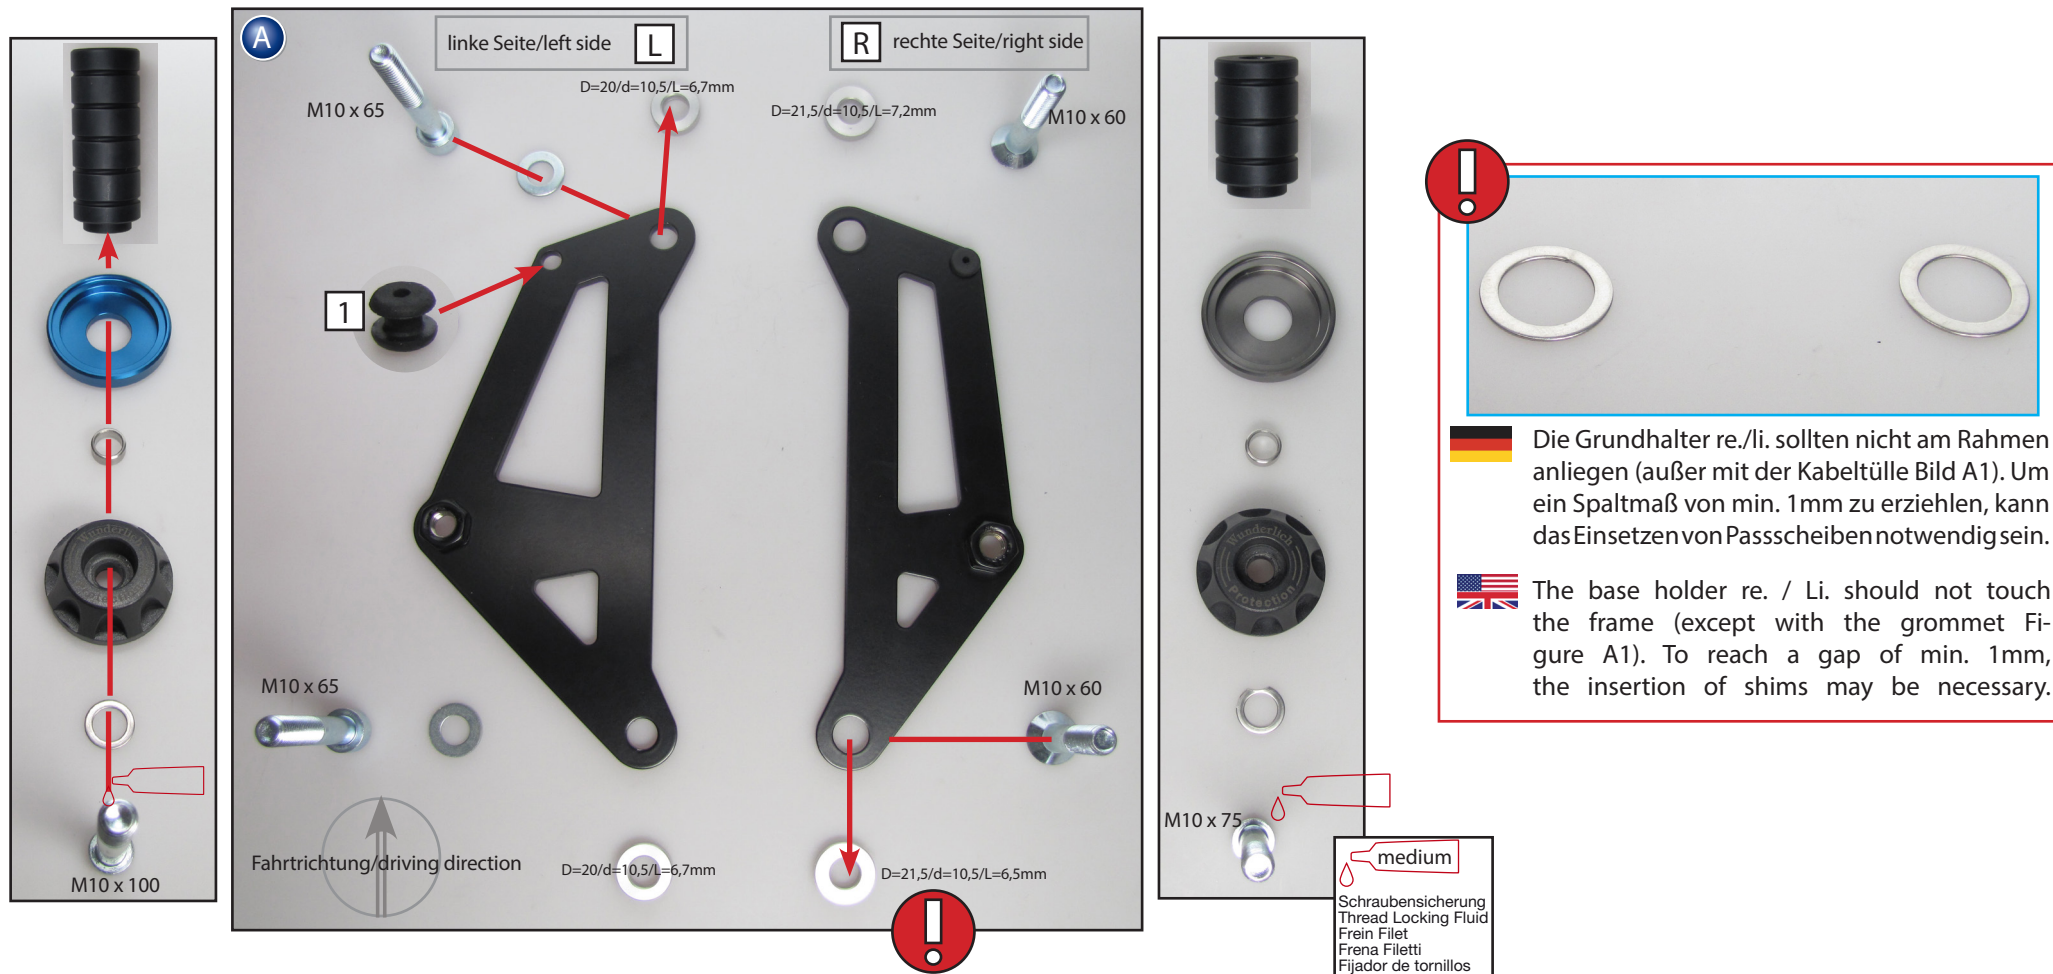

Sturzpad  
BMW S 1000 R

Bestellnummer 35831-003/004

Crash pad  
BMW S1000 R

Part Number 35831-003/004

Crash pad  
BMW S1000 R

Codice 35831-003/004

Crash pad  
BMW S1000 R

Pièce 35831-003/004

Crash pad  
BMW S1000 R

Pieza 35831-003/004

 Seitenverkleidung in umgekehrter Reihenfolge (Bild B) montieren!  
 Assemble the Side fairing in the reverse order (picture B)!