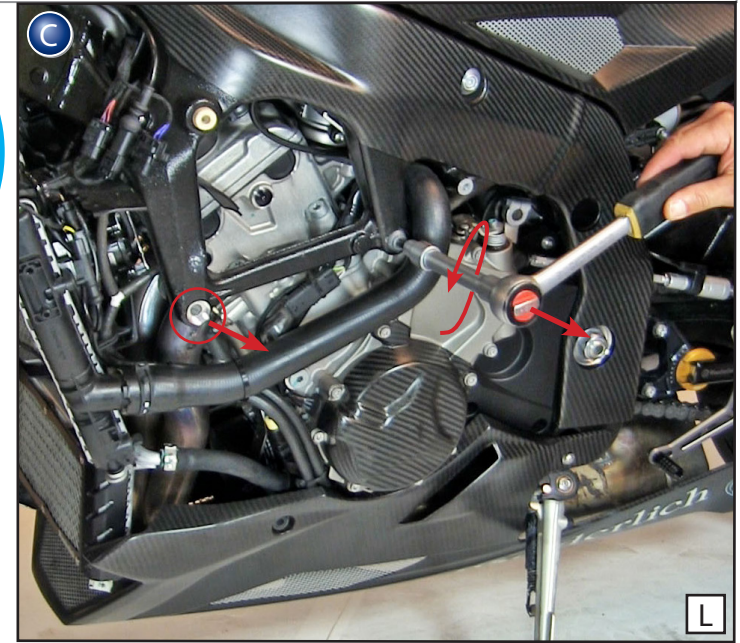

Sturzpad  
BMW S 1000 R

Bestellnummer 35831-003/004

Crash pad  
BMW S1000 R

Part Number 35831-003/004

Crash pad  
BMW S1000 R

Codice 35831-003/004

Crash pad  
BMW S1000 R

Pièce 35831-003/004

Crash pad  
BMW S1000 R

Pieza 35831-003/004

 Seitenverkleidung in umgekehrter Reihenfolge (Bild B) montieren!  
 Assemble the Side fairing in the reverse order (picture B)!