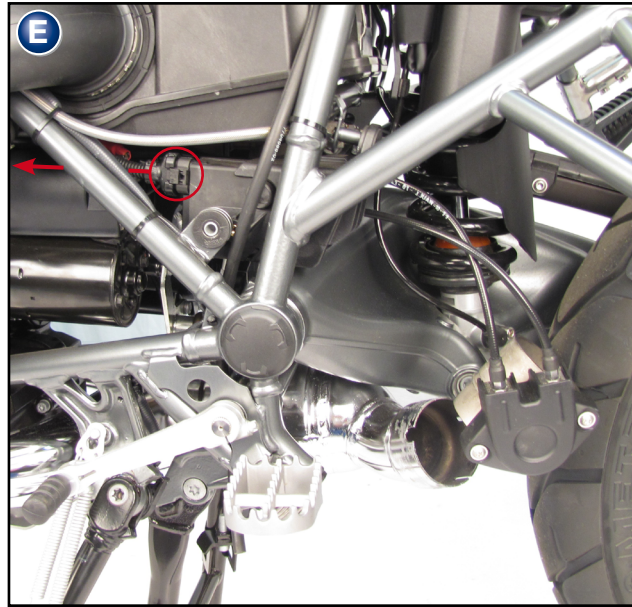

Copyright by Wunderlich®