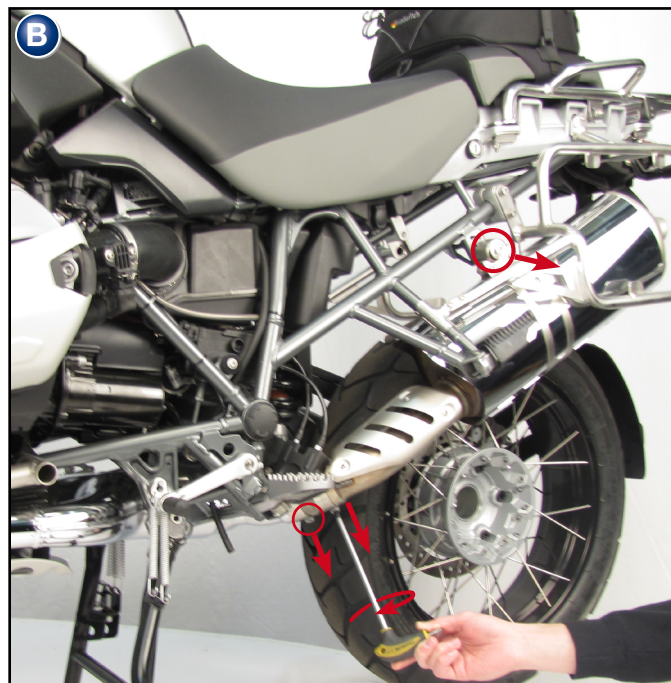

**Eliminateur de valve
d'échappement
BMW R 1200 R/GS 2010**
Pièce 8166209

**Elimination de válvula de
escape
BMW R 1200 R/GS 2010**
Pieza 8166209

Copyright by Wunderlich®

Genereller Hinweis: Unsere Anleitungen sind nach bestem Wissen erstellt worden, erfolgen jedoch ohne Gewähr. Sollten Sie mit dem Anbau nicht zurecht kommen oder Zweifel haben, so wenden Sie sich bitte an Ihren BMW-Händler oder die Werkstatt Ihres Vertrauens. Bitte beachten Sie, dass wir keine Gewährleistungen für fahrzeugspezifische Toleranzen übernehmen können! Es kann im Einzelfall notwendig sein, dass Produkte diesen angepasst werden müssen.