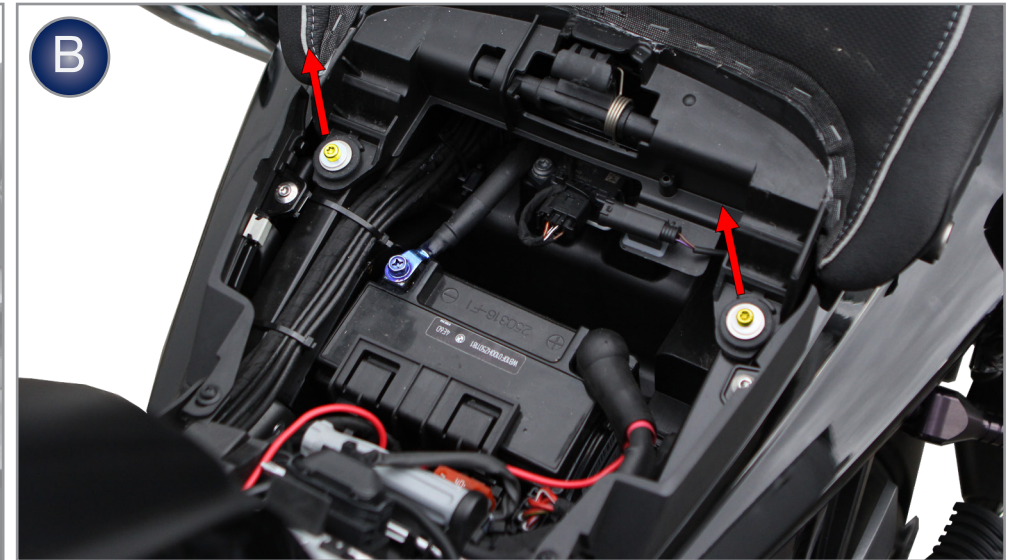

Helmsicherung

helmet safety cable

cavo di sicurezza per
casco

Câble de sécurité pour
casque

Cable de seguridad para
casco

Art.Nr.: 44320-500

Verwendung nur mit geteilter Sitzbank möglich.
Only compatible with divided seat.
Compatible uniquement avec selle divisée.
Solo compatibile con sella separata.
Sólo con asiento dividido.

Originale BMW-Schrauben mit beigelegten
Unterlegscheiben verwenden.

Use original BMW screws with enclosed washer.

Während des Fahrbetriebes sind alle Helme aus der Helmsicherung zu entfernen!

Remove all helmets from the helmet safety cable before riding the bike!