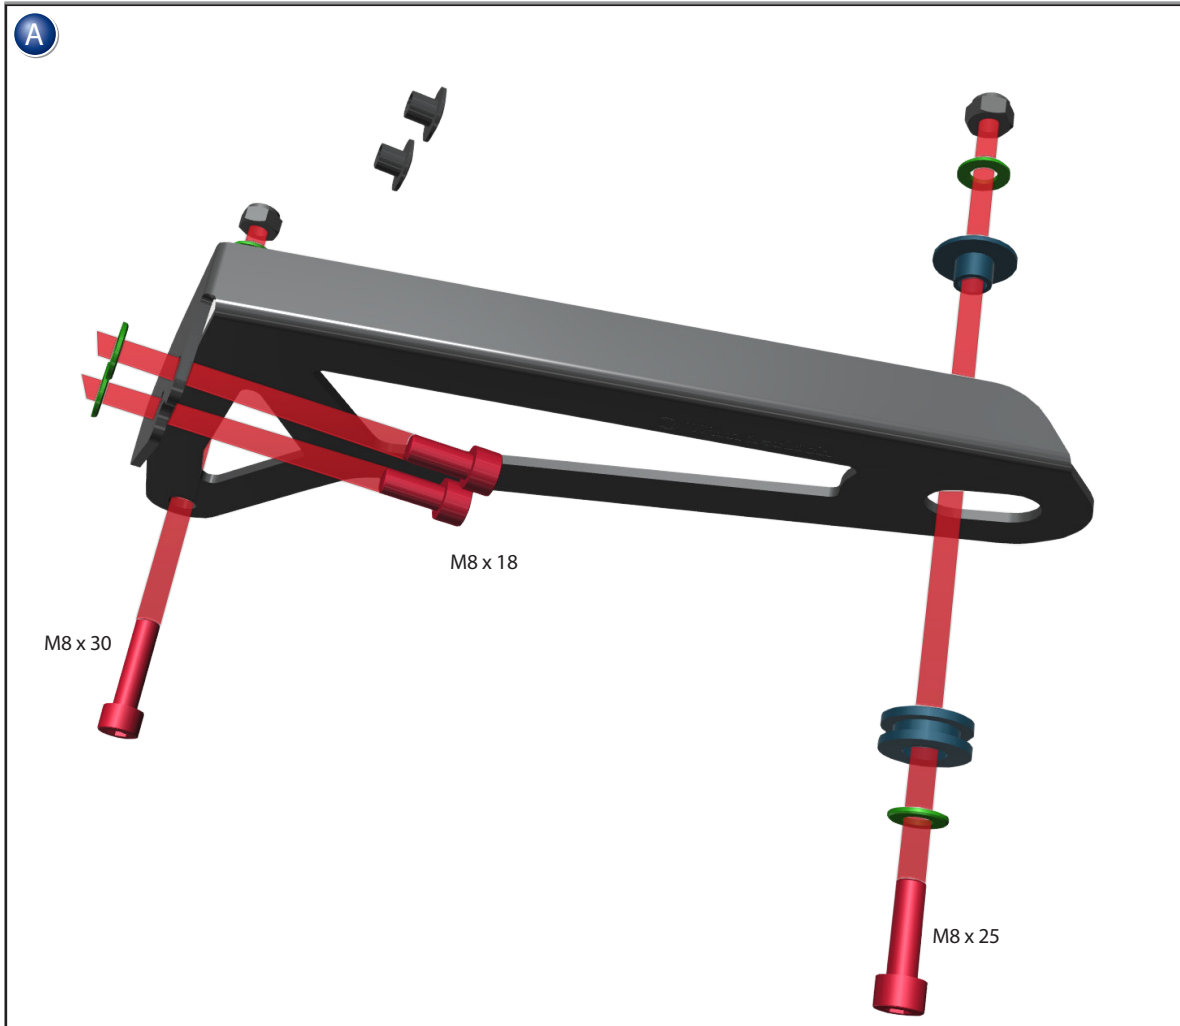

Auspuffhalter
BMW R NINE T
Bestellnummer 44201

Exhaust holder
BMW R NINE T
Part Number 44201

Porta di scarico
BMW R NINE T
Codice 44201

Titulaire d'échappement
BMW R NINE T
Pièce 44201

Titular de escape
BMW R NINE T
Pieza 44201

Schrauben sie alle Teile an und lassen sie die zugänglichen Schrauben noch locker. Erst nachdem alles montiert ist, werden alle Schraubenauf das entsprechende Anzugsmoment angezogen. Dadurch wird sichergestellt, dass das Produkt spannungsfrei angebaut ist.

Fit all parts and screw on not too strong. After mounting all parts, the screws should be tightened to the torque specified. This guarantees, that the kit is mounted without tension.