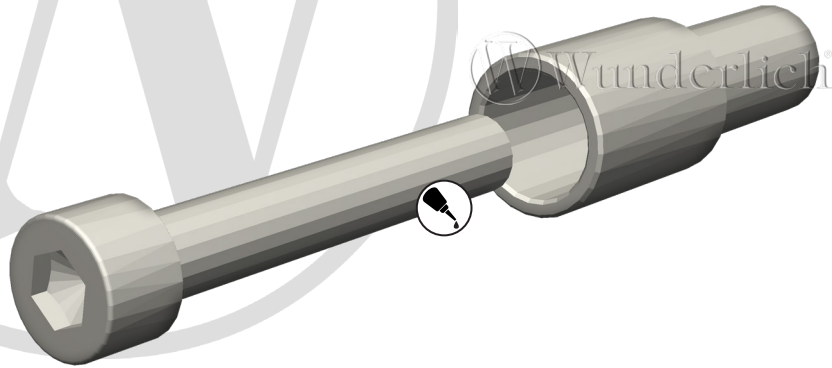

Wunderlich®
complete your BMW.

ADAPTER // 45150-401

Adapter // Adaptateur // Adattatore // Adaptador

1 3

SP-Connect ist im Lieferumfang nicht enthalten!
SP-Connect is not included!

Nr.	Bezeichnung	Menge
1	Zylinderkopfschraube M10 x 60 30Nm	1
2	Adapter	1

2

M10x60
30Nm