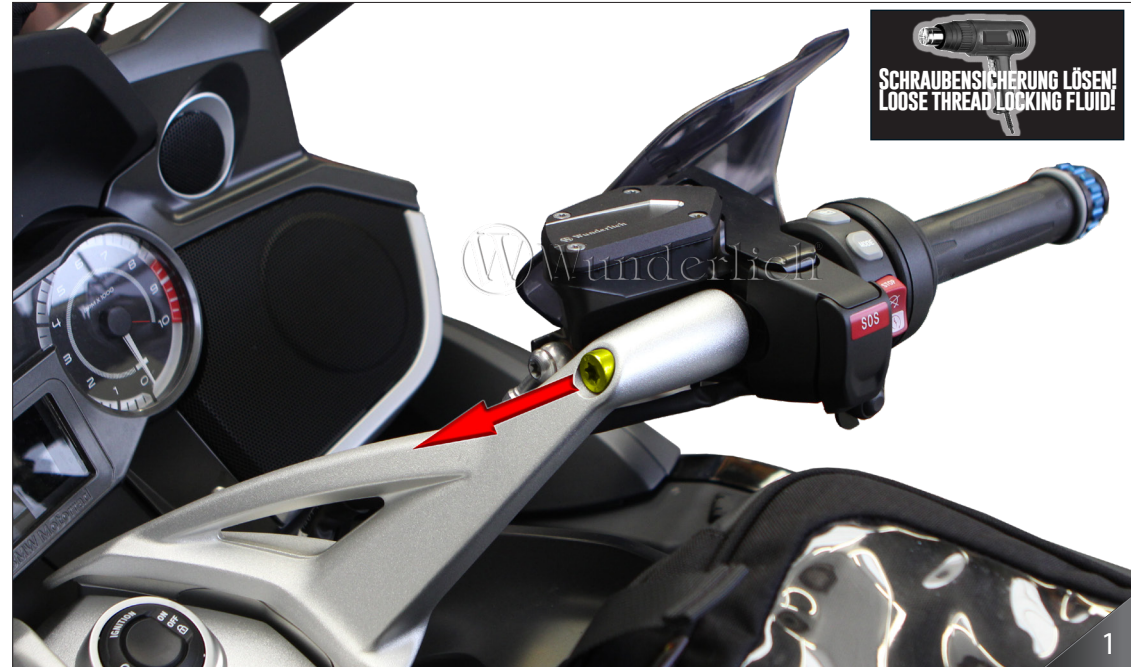

Wunderlich®
complete your BMW.

ADAPTER // 45150-401

Adapter // Adaptateur // Adattatore // Adaptador

1 3

SP-Connect ist im Lieferumfang nicht enthalten!
SP-Connect is not included!

Nr.	Bezeichnung	Menge
1	Zylinderkopfschraube M10 x 60 30Nm	1
2	Adapter	1

2

M10x60
30Nm