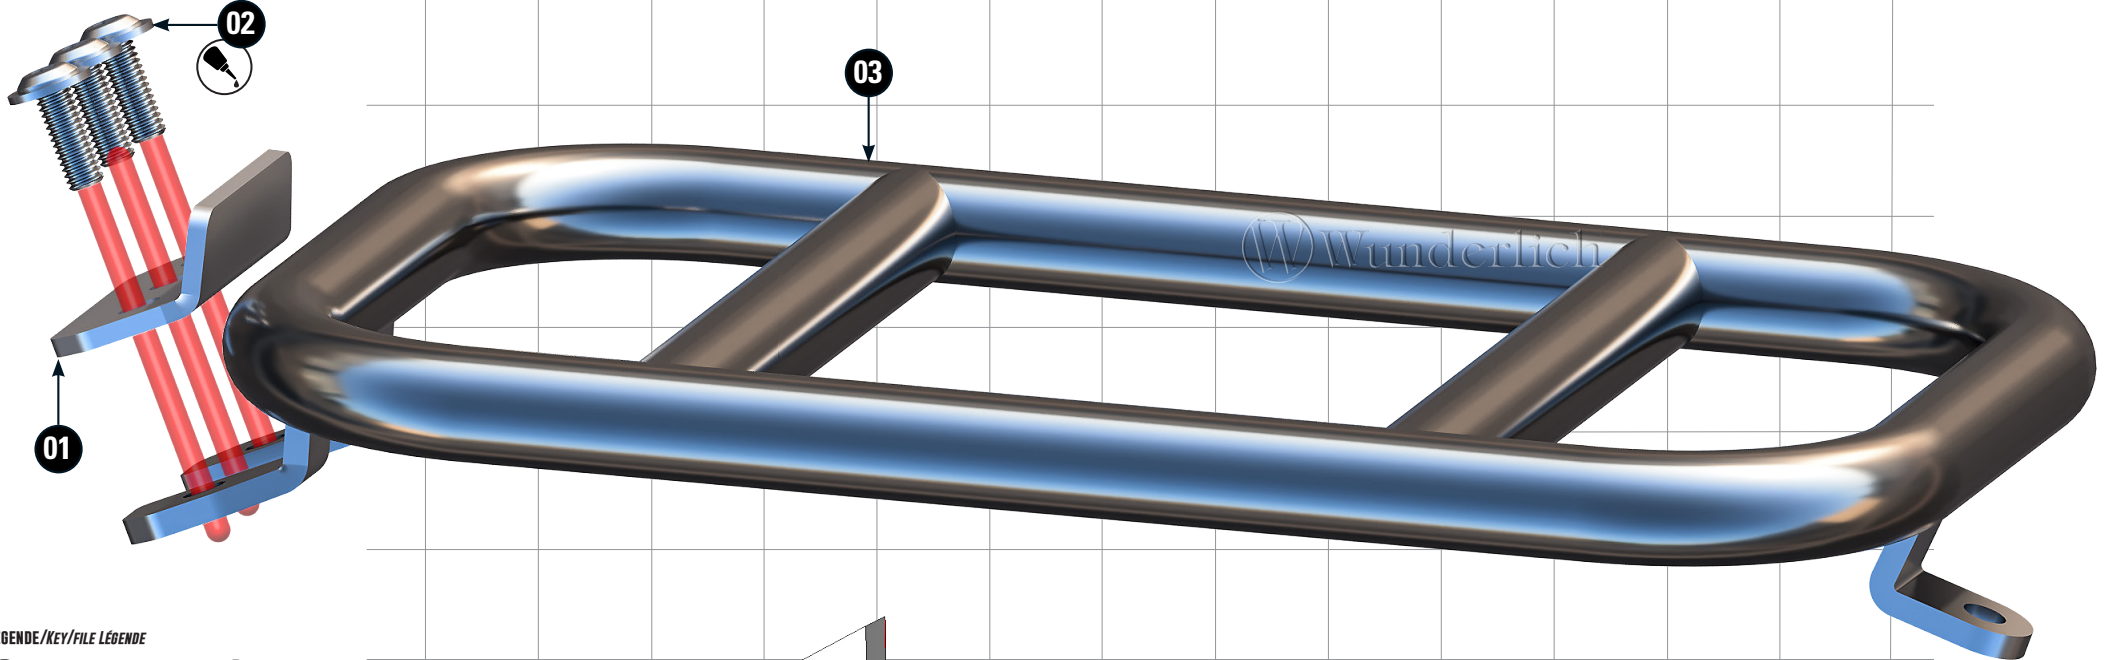

GEPÄCKTRÄGER

Luggage Rack | Portaequipajes | Porte-bagages | Portabagagli

DE Die Farben der Abbildungen dienen nur der Veranschaulichung.

EN The colors are for illustrating purposes only.

FR Les couleurs utilisées sont à titre indicatif seulement.

Artikel.-Nr: **11860-10X**

LEGENDE/KEY/FILE LÉGENDE

-  **Anbau Tipp**
Fitting tip
Astuce de montage
-  **Achtung**
Attention
Attention
-  **Vergrößerung**
Magnification
Grossissement
-  **Montagepaste**
Fitting lubricant
Lubrifiant de montage
-  **Schraube**
Screw
Vis
-  **Schraubensicherung**
Thread locking fluid
Freiniflets
-  **Drehmoment**
Torque
Torque
-  **Reiniger**
Cleaner
Nettoyant

BEZEICHNUNG / DESCRIPTION	DIN	ISO	MENGE QUANTITY
1 Halter / Bracket			1
2 Linsenflanschschraube / Lens head screw	M6 x 16	7381SA2	3
3 Gepäckbrücke / Luggage Rack			1

DIE NR. 1 WELTWEIT FÜR HOCHWERTIGES BMW MOTORRADZUBEHÖR.