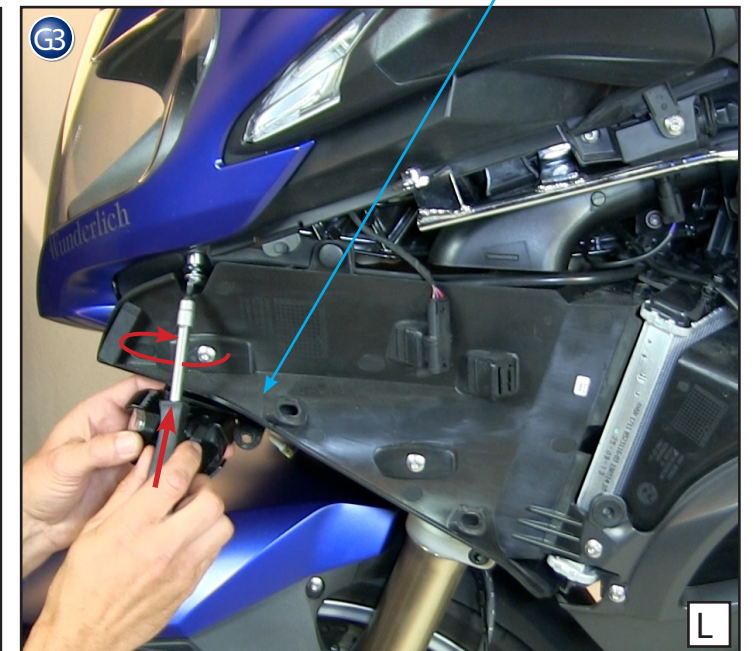

Luces auxiliares  
BMW R 1200 RT/LC  
Pieza 32890-30

FO!

Bei Arbeiten an der elektrischen Anlage grundsätzlich Batterie (Minuspol) abklemmen!

When working on the electric system always disconnect the battery (negative pole).

L left side = right side R

 Achtung:  
Verlegevorschlag!

 Attention:  
Installation proposal!