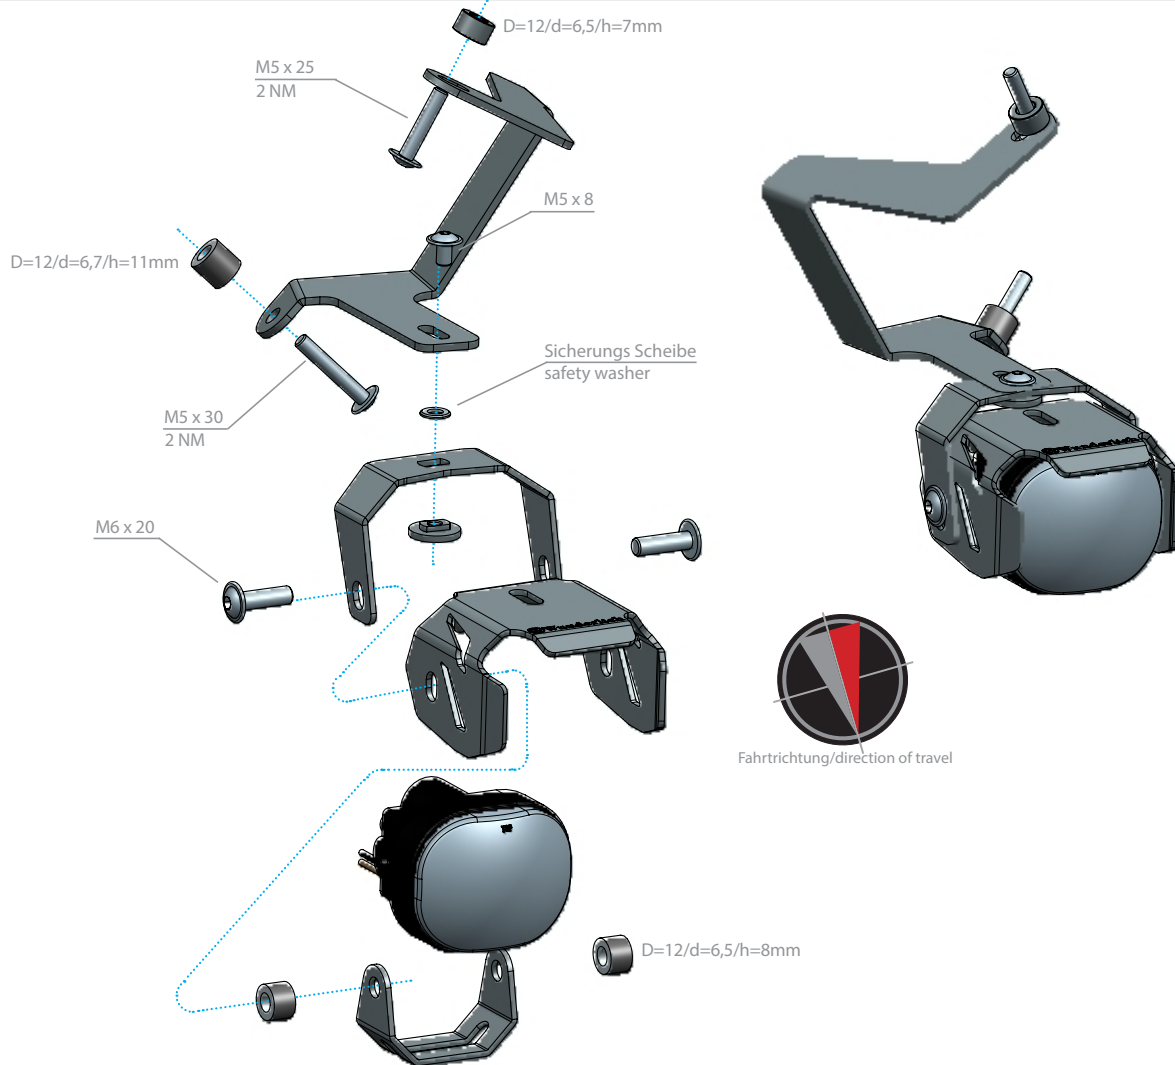

Zusatzscheinwerfer  
BMW R 1200 RT/LC  
Bestellnummer 32890-30

Auxiliary lights  
BMW R 1200 RT/LC  
Part Number 32890-30

Luci ausiliarie  
BMW R 1200 RT/LC  
Codice 32890-30

Lumières auxiliaires  
BMW R 1200 RT/LC  
Pièce 32890-30

Luces auxiliares  
BMW R 1200 RT/LC  
Pieza 32890-30

FO!

Bei Arbeiten an der elektrischen Anlage grundsätzlich Batterie (Minuspol) abklemmen!

When working on the electric system always disconnect the battery (negative pole).

L left side = right side R

 Achtung:  
Verlegevorschlag!

 Attention:  
Installation proposal!