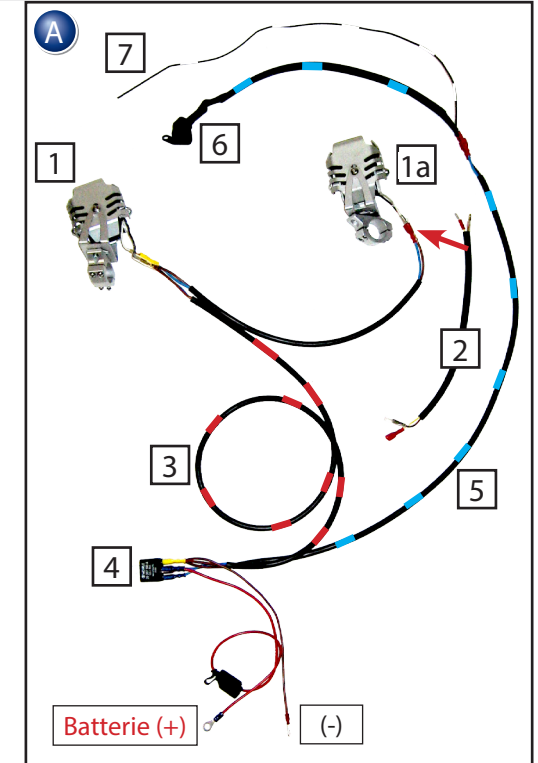

Zusatzscheinwerfer  
BMW R 1200 RT/LC  
Bestellnummer 32890-30

Auxiliary lights  
BMW R 1200 RT/LC  
Part Number 32890-30

Luci ausiliarie  
BMW R 1200 RT/LC  
Codice 32890-30

Lumières auxiliaires  
BMW R 1200 RT/LC  
Pièce 32890-30

Luces auxiliares  
BMW R 1200 RT/LC  
Pieza 32890-30

FO!

Bei Arbeiten an der elektrischen Anlage grundsätzlich Batterie (Minuspol) abklemmen!

When working on the electric system always disconnect the battery (negative pole).

L left side = right side R

 Achtung:  
Verlegevorschlag!

 Attention:  
Installation proposal!