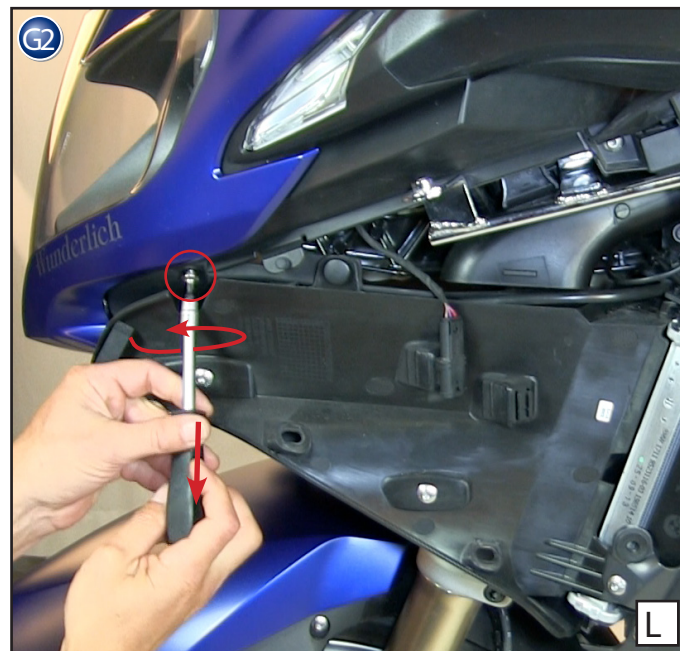

Luces auxiliares  
BMW R 1200 RT/LC  
Pieza 32890-30

FO!

Bei Arbeiten an der elektrischen Anlage grundsätzlich Batterie (Minuspol) abklemmen!

When working on the electric system always disconnect the battery (negative pole).

L left side = right side R

 Achtung:  
Verlegevorschlag!

 Attention:  
Installation proposal!