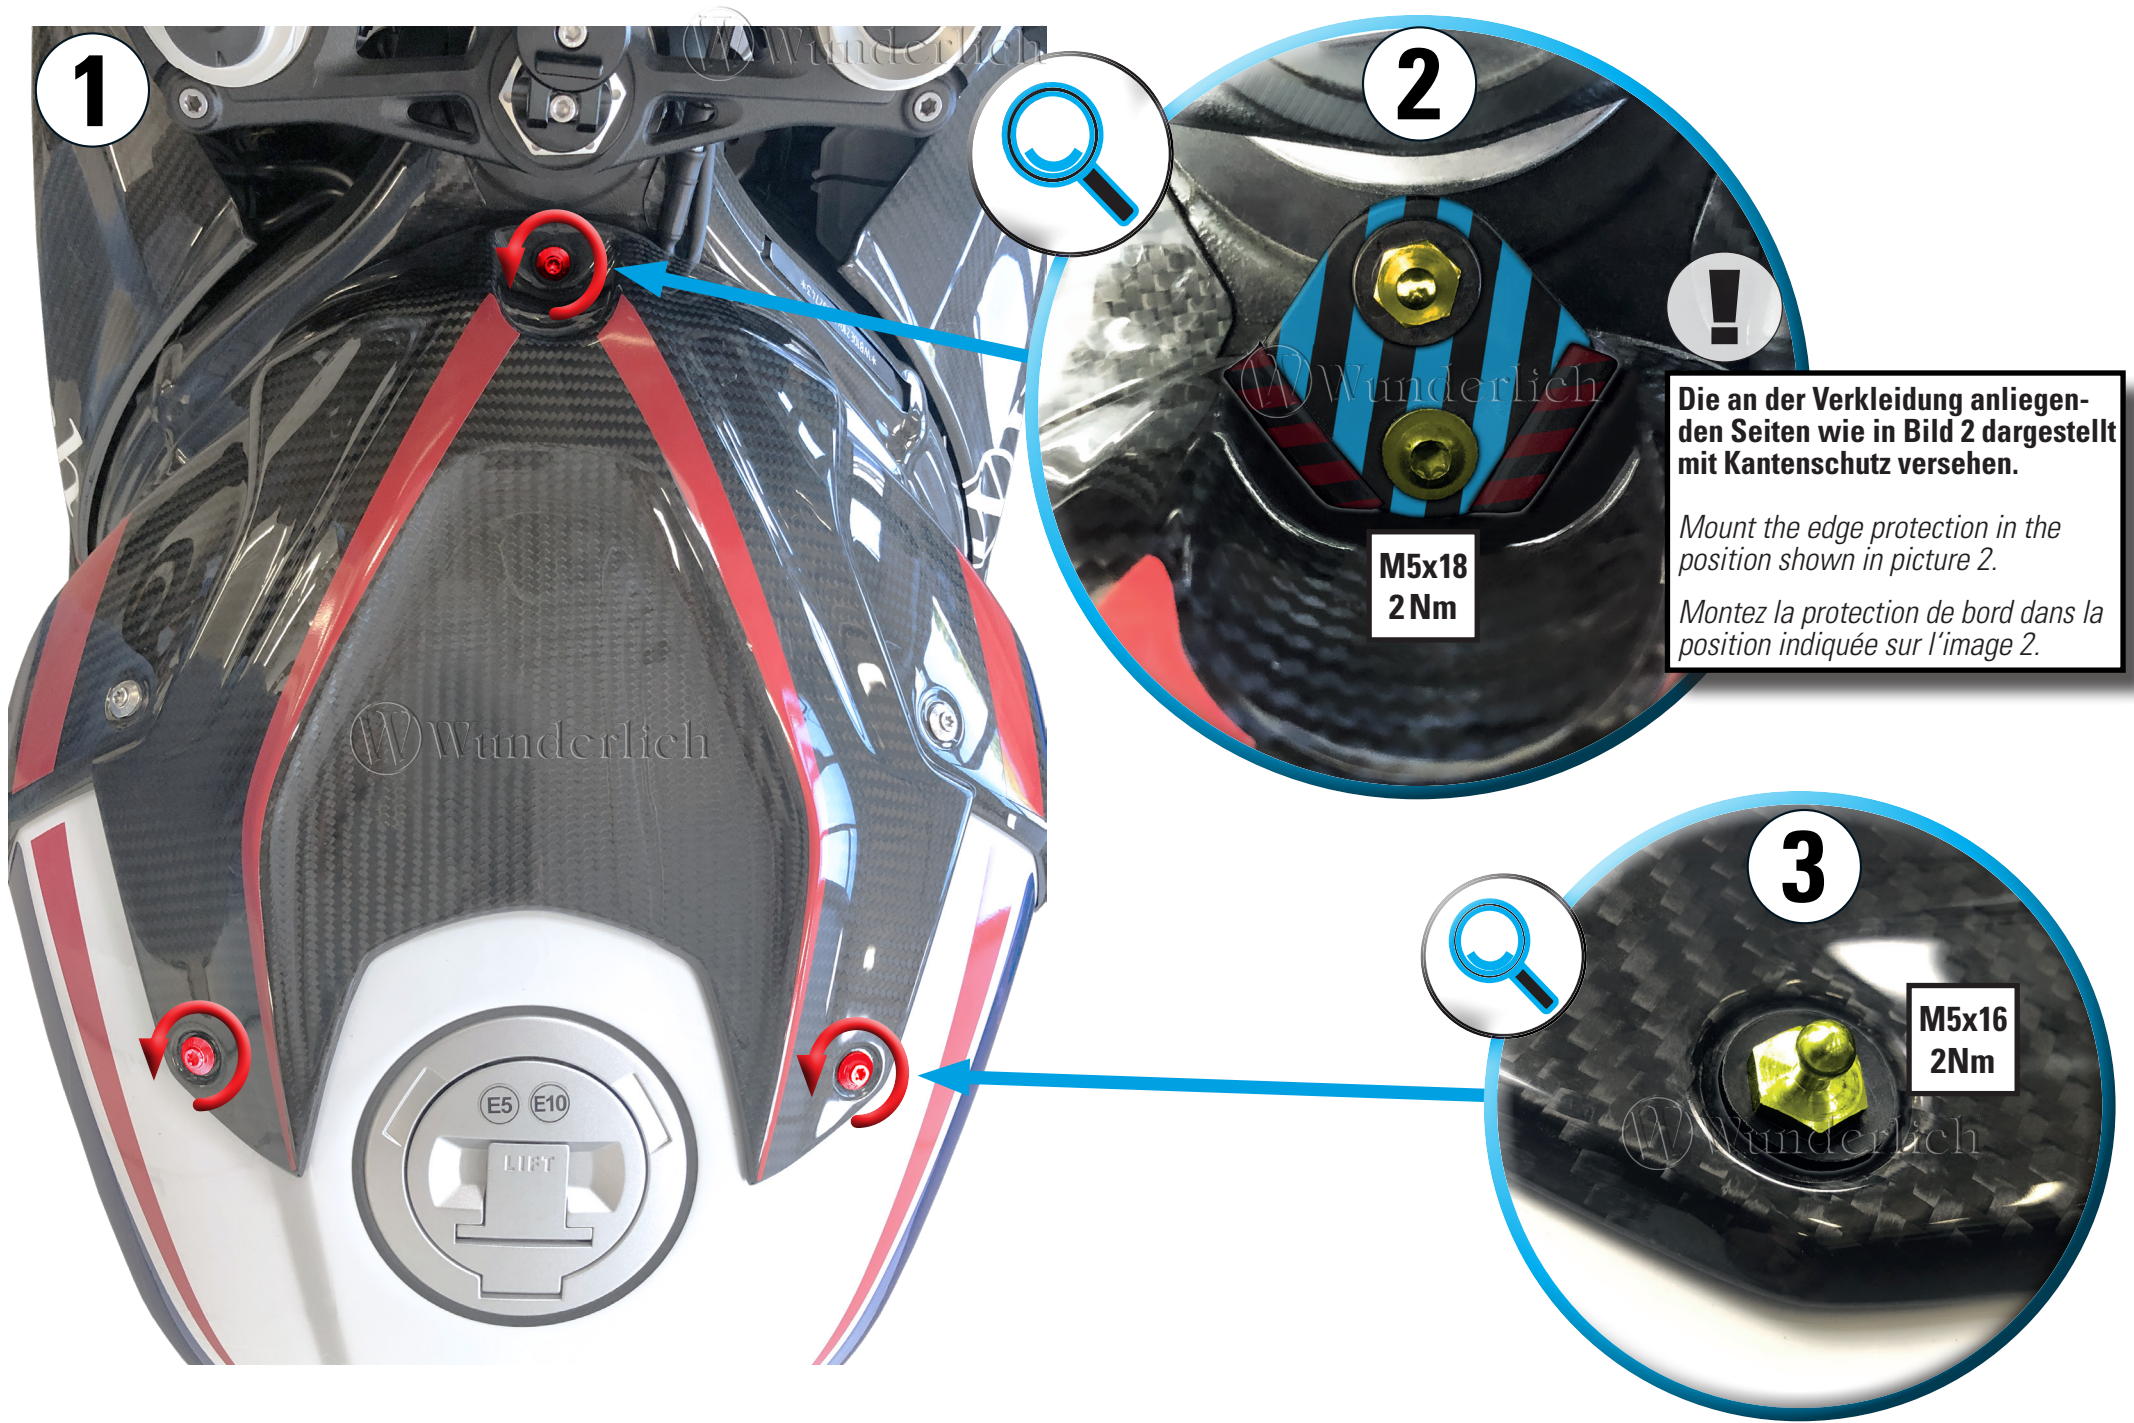

## LEGENDE/KEY/FILE LÉGENDE

**Anbautipp**  
Fitting tip  
Astuce de montage

**Achtung**  
Attention  
Attention

**Vergrößerung**  
Magnification  
Grossissement

**Montagepaste**  
Fitting lubricant  
Lubrifiant de montage

**Schraube**  
Screw  
Vis

**Schraubensicherung**  
Thread locking fluid  
Freinfilets

**Drehmoment**  
Torque  
Torque

1

2

3

Die an der Verkleidung anliegenden Seiten wie in Bild 2 dargestellt mit Kantenschutz versehen.