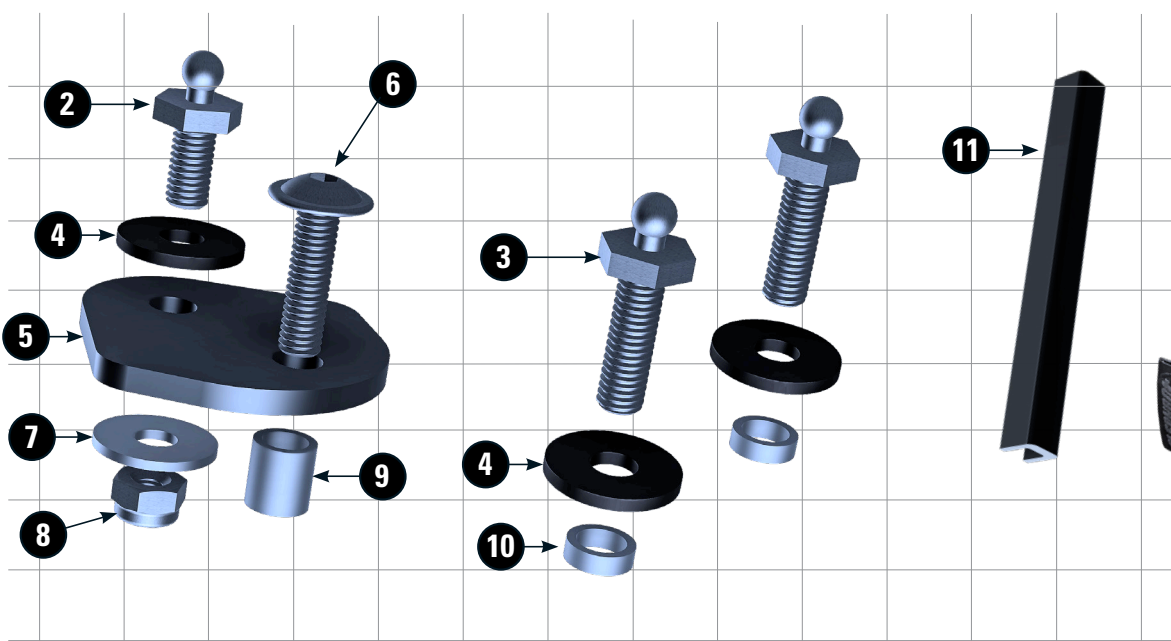

# TANKRUCKSACK >SPORTBAG<

Tank bag | Sacoche de réservoir | Bolsa de deposito | Borsa per serbatoio

Art.-Nr: 36630-202

#	BEZEICHNUNG / DESCRIPTION	DE EN FR	Die Farben der Abbildungen dienen nur der Veranschaulichung. The colors are for illustrating purposes only. Les couleurs utilisées sont à titre indicatif seulement.		DIN	ISO	MENGE QUANTITY
1	Tankrucksack / Tank bag						1
2	Loxxschraube / loxx screw M5 x 10						1
3	Loxxschraube / loxx screw M5 x 16 (2Nm)						2
4	Kunststoff U-Scheibe / plastic washer M5				9021PA		3
5	Befestigungshalter / bracket						1
6	Linsenflanschschraube / lens head screw M5 x 18 (2Nm)				7381SA2	7381SA2	1
7	U-Scheibe / washer M5				9021SA2	7093	1
8	Sechskantmutter / hexagon nut M5				980SA2		1
9	Hülse / sleeve (8 mm)						1
10	Hülse / sleeve (2,2 mm)						2
11	Kantenschutz / rubber edge protector						10cm

## LEGENDE/KEY/FILE LÉGENDE

**Anbautipp**  
Fitting tip  
Astuce de montage

**Achtung**  
Attention  
Attention

**Vergrößerung**  
Magnification  
Grossissement

**Montagepaste**  
Fitting lubricant  
Lubrifiant de montage

**Schraube**  
Screw  
Vis

**Schraubensicherung**  
Thread locking fluid  
Freinfilets

**Drehmoment**  
Torque  
Torque

1

2

3

Die an der Verkleidung anliegenden Seiten wie in Bild 2 dargestellt mit Kantenschutz versehen.

*Mount the edge protection in the position shown in picture 2.*

*Montez la protection de bord dans la position indiquée sur l'image 2.*

M5x18  
2Nm

M5x16  
2Nm